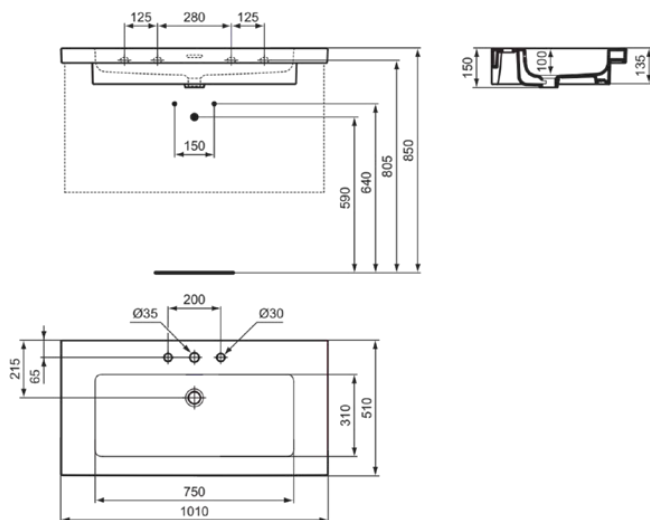

EXTRA

T4368MA

EXTRA | Möbelwaschtisch 1010x510x150 mm in weiß, 3 Hahnlöcher, mit Überlauf | IdealPlus

Bild & Zeichnung

Allgemeine Informationen

Produktkategorie:	Waschtische
Produktart:	Möbelwaschtisch
Marke:	Ideal Standard
Kollektion:	EXTRA
Designer:	Palomba Serafini Associati
Farbe:	MA - Weiß
Oberflächenveredelung:	glänzend
Höhe (mm):	150
Breite (mm):	1010
Ausladung (mm):	510
Nettogewicht (kg):	29.60
EAN Code:	8014140487333

Features

IdealPlus

Produktstandards & Zertifikate

Normen:	EN 14688
---------	----------

Produktspezifikationen

Farbcode:	MA
Farbbeschreibung:	weiß
IdealPlus Technologie:	Ja
Geschliffene Unterseite:	Nein
Barrierefreies Produkt:	Nein
Mit Kettenöse:	Nein
Material:	Keramik
Materialspezifikation:	Feinfeuerton
Anzahl von Hahnlöchern je Waschbecken:	3
Anzahl von Waschbecken:	1
Sichtbarer Überlauf:	Ja
PVD Technologie:	Nein
Ablagefläche:	Hinten
Oberflächenveredelung:	glänzend
Position des Hahnlochs:	Links / Rechts / Mitte
Form des Überlaufs:	Geschlitzt
Mit Rückwand:	Nein
Mit Verschlussstopfen:	Nein
Mit Überlauf:	Ja
Mit Siphon:	Nein
Montageart:	wandhängend