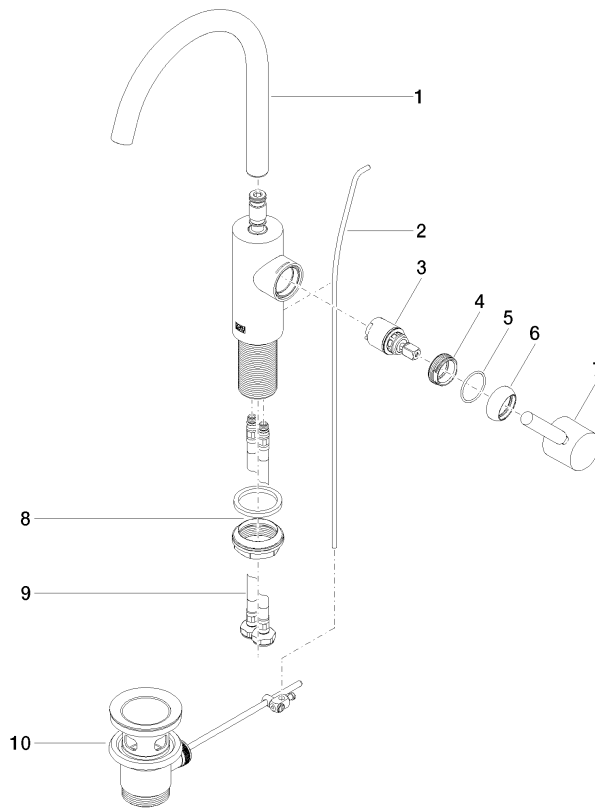

33 500 661

- Ausladung 167 mm
- Ablaufgarnitur 1 1/4"
- schwenkbarer Auslauf 360°
- runder luftangereicherter Strahl
- Armaturenhöhe 310 mm
- Höhe bis Luftsprudler 225 mm
- Bohrungsdurchmesser 35 mm
- 2x Druckschlauch M 8 x 1 eingeschraubt, dichtheitsgeprüft
- 2 x Druckschlauch mit 3/8" Überwurfmutter
- Durchfluss max. 5,7 l/min
- bleifrei
- Dieses Produkt leistet einen Beitrag zur Erfüllung der Vorgaben von nachhaltigen Gebäudezertifizierungen, z.B. LEED®, BREEAM®, DGNB

Ü-Zeichen

META Waschtisch-Einhandbatterie mit Ablaufgarnitur - Platin gebürstet

META

33 500 661

Zertifikate

LGA_29

WRAS_2005

DVGW_DW-
6506DNO

33 500 661

Produktversion bis 1/23/2020

Produktversion ab 1/23/2020

Ersatzteile für die
anderen
Oberflächenvarianten
finden Sie hier:
Chrom

META Waschtisch-Einhandbatterie mit Ablaufgarnitur - Platin gebürstet

META

33 500 661

Ersatzteilstückliste

Produktversion bis 1/23/2020

Produktversion ab 1/23/2020

Nr.	Artikelnummer	Benennung	Verbaumenge	Lieferzeit
	90 28 22 320 00-06	Auslauf für Waschtisch Stand 167 mm, 5,7 l/min. - Platin gebürstet	10	10