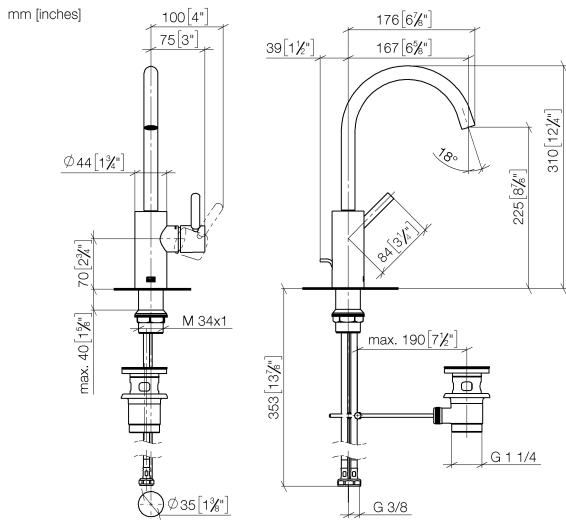

33 500 661

Durchflussdiagramm

Codes & Standards

DIN 4109

EN 817

ISO 3822

Scottish Water
Byelaws

UK Water Supply
Regulations

Ü-Zeichen