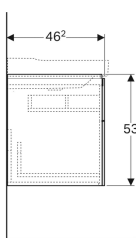

Eigenschaften

- FSC™ C134279 zertifiziert
- Wandhängend
- Mit zwei Schubladen
- Push-to-open-Mechanismus zum Öffnen
- Schublade mit Antirutschmatte
- Schublade mit LED-Leuchte
- Feuchtigkeitsbeständig
- Vormontiert geliefert

Technische Daten

Schutzart	IP21
Schutzklasse	II
Nennspannung	230 V AC
Netzfrequenz	50 Hz
Betriebsspannung	12 V DC
Werkstoff	Hochverdichtete Dreischicht-Holzspanplatte
Maximale Schubladenbelastung	30 kg
Energieeffizienzklasse Lichtquelle	F
Lichtfarbe	3000 K

Lieferumfang

- Befestigungsmaterial

Art.-Nr.	Farbe / Oberfläche	B	B1	B2	B3	Breite Waschtisch	H	T	Leistungsaufnahme	Lichtstrom	VE 1
500.506.43.1	sculturagrau / Melamin Holzstruktur	58 cm	53 cm	10 cm	51.6 cm	60 cm	53 cm	46.2 cm	2.25 W	270 lm	1 St.

Zubehör

- Geberit Xeno² Schubladeneinsatz, T-Unterteilung, für obere Schublade
- Geberit Xeno² Schubladeneinsatz, H-Unterteilung, für obere Schublade
- Geberit Xeno² Schubladeneinsatz, H-Unterteilung, für untere Schublade
- Geberit Handtuchhalter für Badezimmermöbel, Ecke rechtwinklig
- Geberit Handtuchhalter für Badezimmermöbel, Ecke abgerundet
- Geberit Handtuchhalter für Badezimmermöbel
- Geberit Magnethalter
- Geberit Group Orientierungslicht
- Geberit Steckdosenelement
- Geberit Steckdosenelement mit USB-Anschluss