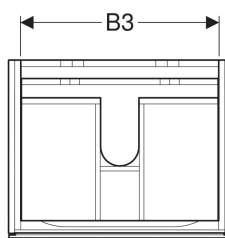

Eigenschaften

- FSC™ C134279 zertifiziert
- Wandhängend
- Mit zwei Schubladen
- Push-to-open-Mechanismus zum Öffnen
- Schublade mit Antirutschmatte
- Schublade mit LED-Leuchte
- Feuchtigkeitsbeständig
- Vormontiert geliefert

Technische Daten

Schutzart	IP21
Schutzklasse	II
Nennspannung	230 V AC
Netzfrequenz	50 Hz
Betriebsspannung	12 V DC
Werkstoff	Hochverdichtete Dreischicht-Holzspanplatte
Maximale Schubladenbelastung	30 kg
Energieeffizienzklasse Lichtquelle	F
Lichtfarbe	3000 K

Lieferumfang

- Befestigungsmaterial

Art.-Nr.	Farbe / Oberfläche	B	B1	B2	B3	Breite Waschtisch	H	T	Leistungsaufnahme	Lichtstrom	VE 1
500.506.43.1	sculturagrau / Melamin Holzstruktur	58 cm	53 cm	10 cm	51.6 cm	60 cm	53 cm	46.2 cm	2.25 W	270 lm	1 St.

Zubehör

- Geberit Xeno² Schubladeneinsatz, T-Unterteilung, für obere Schublade
- Geberit Xeno² Schubladeneinsatz, H-Unterteilung, für obere Schublade
- Geberit Xeno² Schubladeneinsatz, H-Unterteilung, für untere Schublade
- Geberit Handtuchhalter für Badezimmermöbel, Ecke rechtwinklig
- Geberit Handtuchhalter für Badezimmermöbel, Ecke abgerundet
- Geberit Handtuchhalter für Badezimmermöbel
- Geberit Magnethalter
- Geberit Group Orientierungslicht
- Geberit Steckdosenelement
- Geberit Steckdosenelement mit USB-Anschluss