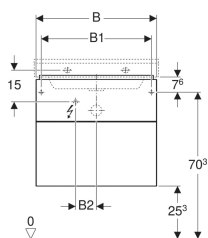

Eigenschaften

- FSC™ C134279 zertifiziert
- Wandhängend
- Mit zwei Schubladen
- Push-to-open-Mechanismus zum Öffnen
- Schublade mit Antirutschmatte
- Schublade mit LED-Leuchte
- Feuchtigkeitsbeständig
- Vormontiert geliefert

Technische Daten

Schutzart	IP21
Schutzklasse	II
Nennspannung	230 V AC
Netzfrequenz	50 Hz
Betriebsspannung	12 V DC
Werkstoff	Hochverdichtete Dreischicht-Holzspanplatte
Maximale Schubladenbelastung	30 kg
Energieeffizienzklasse Lichtquelle	F
Lichtfarbe	3000 K

Lieferumfang

- Befestigungsmaterial

Art.-Nr.	Farbe / Oberfläche	B	B1	B2	B3	Breite Waschtisch	H	T	Leistungsaufnahme	Lichtstrom	VE 1
500.506.43.1	sculturagrau / Melamin Holzstruktur	58 cm	53 cm	10 cm	51.6 cm	60 cm	53 cm	46.2 cm	2.25 W	270 lm	1 St.

Zubehör

- Geberit Xeno² Schubladeneinsatz, T-Unterteilung, für obere Schublade
- Geberit Xeno² Schubladeneinsatz, H-Unterteilung, für obere Schublade
- Geberit Xeno² Schubladeneinsatz, H-Unterteilung, für untere Schublade
- Geberit Handtuchhalter für Badezimmermöbel, Ecke rechtwinklig
- Geberit Handtuchhalter für Badezimmermöbel, Ecke abgerundet
- Geberit Handtuchhalter für Badezimmermöbel
- Geberit Magnethalter
- Geberit Group Orientierungslicht
- Geberit Steckdosenelement
- Geberit Steckdosenelement mit USB-Anschluss