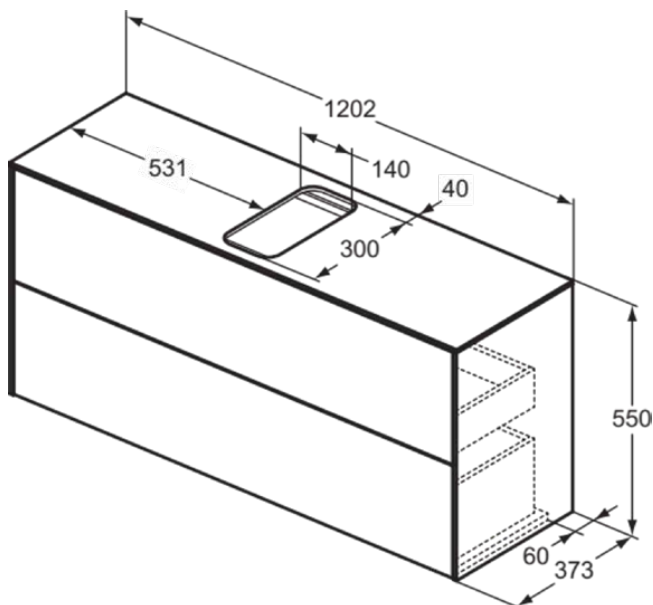

CONCA

T3949Y2

CONCA | Waschtisch-Unterschrank 1202x373x550 mm in anthrazit matt lackiert, 2 Schubladen | Grifflos, Vollauszug, Push-to-open, SoftClosing, Vormontiert, Nachhaltig gewonnenes Holz, Echtholz furnier

Bild & Zeichnung

Allgemeine Informationen

Produktkategorie:	Möbel
Produktart:	Waschtisch-Unterschrank
Marke:	Ideal Standard
Kollektion:	CONCA
Designer:	Palomba Serafini Associati
Colour:	Y2 - Anthrazit Matt Lackiert
Oberflächenveredelung:	Matt
Maximale Höhe (mm):	550
Maximale Breite (mm):	1202
Ausladung (mm):	373
Befestigungsart:	Befestigungsset
Nettogewicht (kg):	44.50
EAN Code:	8014140461289