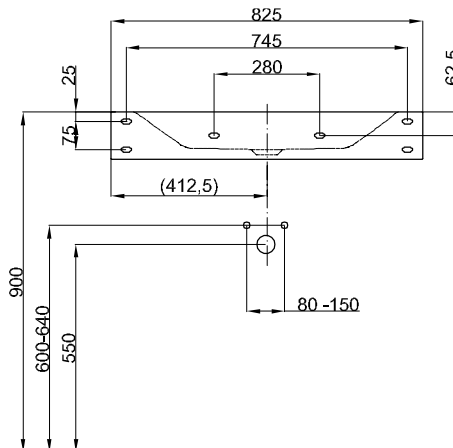

BetteLoft Ornament Wand, 1-reihig

Armaturempfehlung:
Ausladung Armatur: ca. 185 mm ab Wand

Armaturempfehlung:
Ausladung Armatur: ca. 130 mm ab Mitte Hahnloch

Montage- und Anschlussmaße:

Lieferumfang

Inklusive Befestigungsmaterial.

Inklusive schallreduzierender Antidröhn-Matten.

Design: Tesseraux + Partner

Abmessung

Bestell-Nr.	Maße in mm	A	B
A230 SWV1A	825 × 525 × 100	825	525
A230 SWV1A,HLW1	825 × 525 × 100	825	525