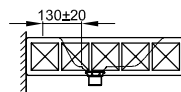

BetteLoft Ornament Wand, 1-reihig

Armaturempfehlung:
Ausladung Armatur: ca. 185 mm ab Wand

Armaturempfehlung:
Ausladung Armatur: ca. 130 mm ab Mitte Hahnloch

Montage- und Anschlussmaße:

Lieferumfang

Inklusive Befestigungsmaterial.

Inklusive schallreduzierender Antidröhn-Matten.

Design: Tesseraux + Partner

Abmessung

Bestell-Nr.	Maße in mm	A	B
A230 SWV1A	825 × 525 × 100	825	525
A230 SWV1A,HLW1	825 × 525 × 100	825	525