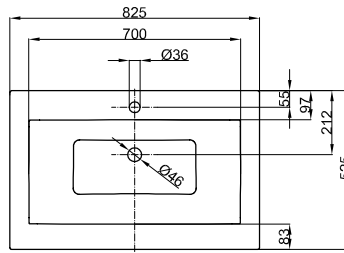

BetteLoft Ornament Wand, 1-reihig

Armaturempfehlung:
Ausladung Armatur: ca. 185 mm ab Wand

Armaturempfehlung:
Ausladung Armatur: ca. 130 mm ab Mitte Hahnloch

Montage- und Anschlussmaße:

Lieferumfang

Inklusive Befestigungsmaterial.

Inklusive schallreduzierender Antidröhn-Matten.

Design: Tesseraux + Partner

Abmessung

Bestell-Nr.	Maße in mm	A	B
A230 SWV1A	825 × 525 × 100	825	525
A230 SWV1A,HLW1	825 × 525 × 100	825	525