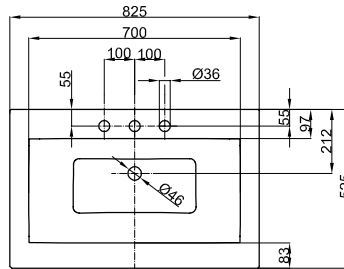

BetteLoft Ornament Wand, 1-reihig

Armaturempfehlung:
Ausladung Armatur: ca. 185 mm ab Wand

Armaturempfehlung:
Ausladung Armatur: ca. 130 mm ab Mitte Hahnloch

Montage- und Anschlussmaße:

Lieferumfang

Inklusive Befestigungsmaterial.

Inklusive schallreduzierender Antidröhn-Matten.

Design: Tesseraux + Partner

Abmessung

Bestell-Nr.	Maße in mm	A	B
A230 SWV1A	825 × 525 × 100	825	525
A230 SWV1A,HLW1	825 × 525 × 100	825	525