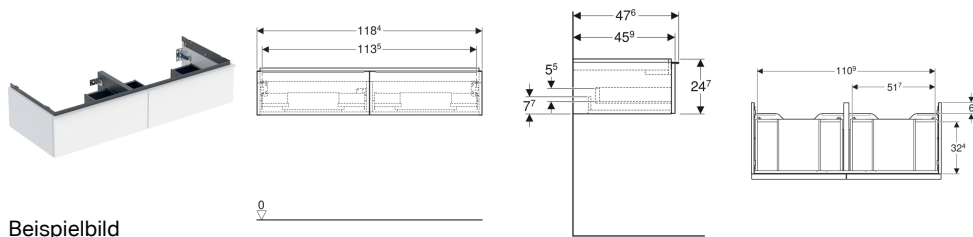

Geberit iCon Unterschrank für Doppelwaschtisch, mit zwei Schubladen

Eigenschaften

- FSC™ C134279 zertifiziert
- Wandhängend
- Mit zwei Schubladen
- Griff zum Öffnen
- Griff austauschbar
- Schublade mit Selbststeinzug

- Schublade ohne Geruchsverschlussausschnitt
- Feuchtigkeitsbeständig
- Vormontiert geliefert

Technische Daten

Werkstoff	Hochverdichtete Dreischicht-Holzspanplatte
Maximale Schubladenbelastung	30 kg

Lieferumfang

- Unterschrank für Doppelwaschtisch
- Befestigungsmaterial

Art.-Nr.	Farbe / Oberfläche	B	Breite Waschtisch	H	T	VE1
502.314.01.1	Korpus und Front: weiß / lackiert hochglänzend Griff: weiß / pulverbeschichtet matt	118.4 cm	120 cm	24.7 cm	47.6 cm	1 St.

Zubehör

- Geberit Lichtleiste für Schublade, links und rechts, Länge 35 cm
- Geberit Griff
- Geberit Handtuchhalter für Badezimmermöbel
- Geberit Handtuchhalter für Badezimmermöbel, Ecke abgerundet
- Geberit Handtuchhalter für Badezimmermöbel, Ecke rechtwinklig
- Geberit Steckdosenelement
- Geberit Steckdosenelement mit USB-Anschluss