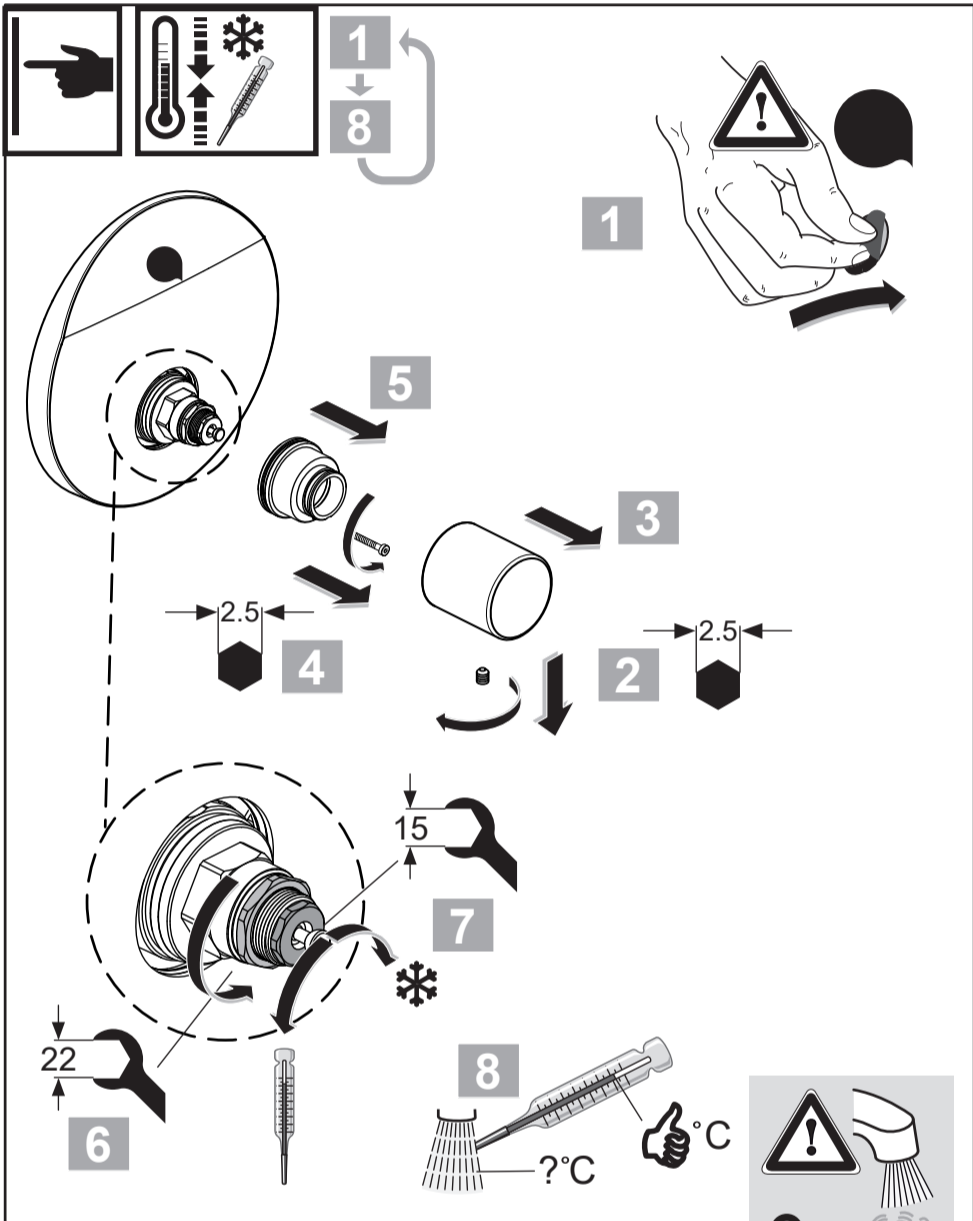

Model No.
N1hFSW3

Pos.	Part No.	7	F 961 069 NU	13	F 961 073 AA
1	A 960 890 NU	8	A 962 574 NU	14	A 960 704 NU 20mm
2	F 961 052 NU	9	F 960 903 NU		A 962 476 NU 40mm
3	F 961 050 NU	10	F 961 024 NU	15	F 961 057 AA
4	F 961 068 AA		A 960 635 NU	16	F 961 070 NU
5	A 963 146 NU	11	F 961 054 NU		
6	F 961 049 NU	12	A 861 704 NU		

Ideal Standard

CeraPlus
A 6158 ..

0724 / A 866 926 R1
Made in Germany

Ideal Standard International NV
 Corporate Village - Gent Building
 Da Vincilaan 2
 1935 Zaventem
 Belgium

www.idealstandard.com

	P	bar		MAX. 8		5		Q	(3 bar)
	T	°C		MAX. 80		65			l/min
						55			11