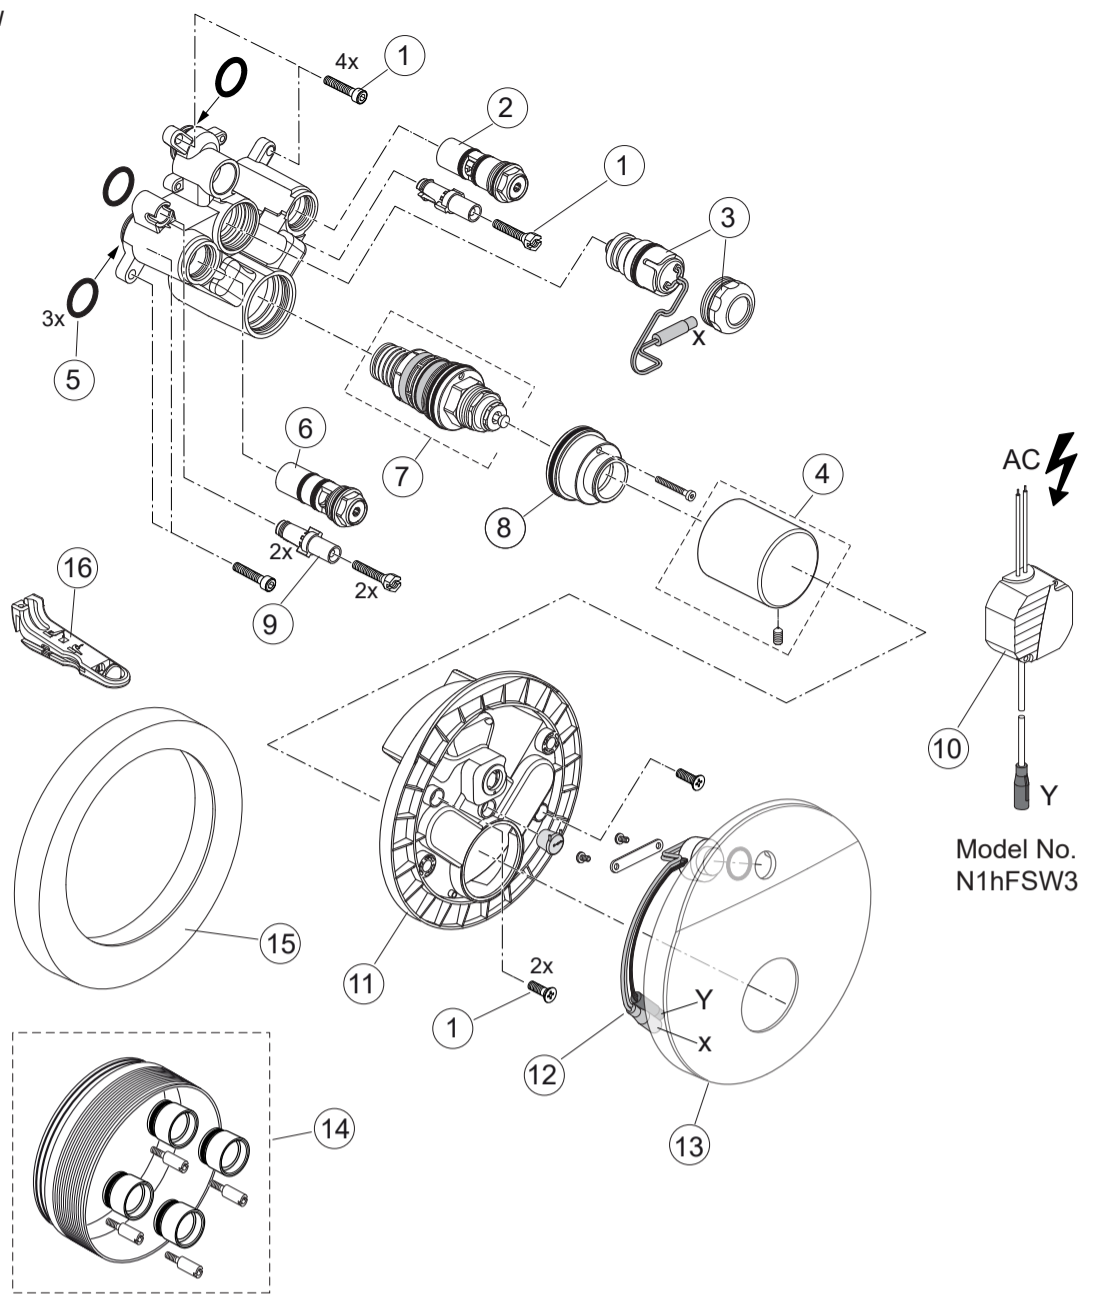

Model No.
N1hFSW3

Pos.	Part No.	7	F 961 069 NU	13	F 961 073 AA
1	A 960 890 NU	8	A 962 574 NU	14	A 960 704 NU 20mm
2	F 961 052 NU	9	F 960 903 NU		A 962 476 NU 40mm
3	F 961 050 NU	10	F 961 024 NU	15	F 961 057 AA
4	F 961 068 AA		A 960 635 NU	16	F 961 070 NU
5	A 963 146 NU	11	F 961 054 NU		
6	F 961 049 NU	12	A 861 704 NU		

Ideal Standard

CeraPlus
A 6158 ..

0724 / A 866 926 R1
Made in Germany

Ideal Standard International NV
 Corporate Village - Gent Building
 Da Vincilaan 2
 1935 Zaventem
 Belgium

www.idealstandard.com

	P	bar		MAX. 8		5		Q	(3 bar)
	T	°C		MAX. 80		65			l/min
						55			11