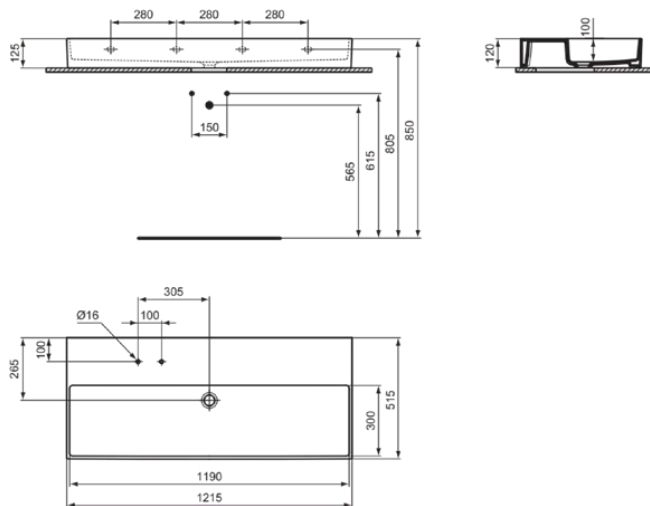

SOLOS

T5368V2

SOLOS | Waschtisch 1215x515x125 mm in schwarz glänzend, 2 Hahnlöcher, ohne Überlauf | Diamatec

Bild & Zeichnung

Allgemeine Informationen

Produktkategorie:	Waschtische
Produktart:	Waschtisch
Marke:	Ideal Standard
Kollektion:	SOLOS
Designer:	Palomba Serafini Associati
Colour:	V2 - Schwarz Glänzend
Oberflächenveredelung:	glänzend
Höhe (mm):	125
Breite (mm):	1215
Ausladung (mm):	515
Befestigungsart:	Befestigungsschrauben
Nettogewicht (kg):	39.00
EAN Code:	8014140517993

Features

Produktstandards & Zertifikate

Normen:	EN 14688
---------	----------

Produktspezifikationen

Farbcode:	V2
Farbbeschreibung:	schwarz glänzend
Eckmodell:	Nein
Diamatec Technologie:	Ja
Geschliffene Unterseite:	Ja
Barrierefreies Produkt:	Nein
Mit Kettenöse:	Nein
Material:	Keramik
Materialspezifikation:	Diamatec
Anzahl von Hahnlöchern je Waschbecken:	2
Anzahl von Waschbecken:	1
Sichtbarer Überlauf:	Nein
PVD Technologie:	Nein
Ablagefläche:	Hinten
Oberflächenveredelung:	glänzend
Position des Hahnlochs:	Modellart
Mit Rückwand:	Nein
Mit Verschlussstopfen:	Nein
Mit Überlauf:	Nein
Mit Siphon:	Nein
Befestigungsart:	Befestigungsschrauben

SOLOS

T5368V2

SOLOS | Waschtisch 1215x515x125 mm in schwarz glänzend, 2 Hahnlöcher, ohne Überlauf | Diamatec

Montageart:

wandhängend

Ihr Kontakt vor Ort:

België • Belgique

Ideal Standard Produktions-GmbH
Corporate Village - Frame 21 Building
Da Vincilaan 2
B-1935 Zaventem
☎ +32 2 325 66 00
✉ +32 2 325 66 01
www.idealstandard.be