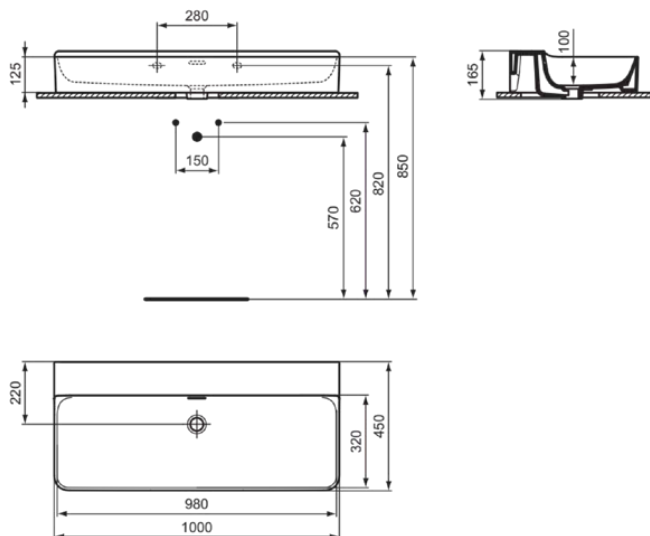

CONCA

T379901

CONCA | Waschtisch 1000x450x165 mm in weiß glänzend, ohne Hahnloch, mit Überlauf | Platzsparender Waschtisch

Bild & Zeichnung

Allgemeine Informationen

Produktkategorie:	Waschtische
Produktart:	Waschtisch
Marke:	Ideal Standard
Kollektion:	CONCA
Designer:	Palomba Serafini Associati
Farbe:	01 - Weiß Glänzend
Oberflächenveredelung:	glänzend
Höhe (mm):	165
Breite (mm):	1000
Ausladung (mm):	450
Nettogewicht (kg):	25.40
EAN Code:	8014140458159

Features

Platzsparender Waschtisch

Produktstandards & Zertifikate

Normen:	EN 14688
Leistungserklärung (DoP):	CL25

Produktspezifikationen

Farbcode:	01
Farbbeschreibung:	weiß glänzend
Barrierefreies Produkt:	Nein
Mit Kettenöse:	Nein
Material:	Keramik
Materialspezifikation:	Feinfeuerton
Anzahl von Hahnlöchern je Waschbecken:	0
Anzahl von Waschbecken:	1
Sichtbarer Überlauf:	Ja
PVD Technologie:	Nein
Ablagefläche:	Hinten
Oberflächenveredelung:	glänzend
Form des Überlaufs:	Geschlitzt
Mit Rückwand:	Nein
Mit Verschlussstopfen:	Nein
Mit Überlauf:	Ja
Mit Siphon:	Nein
Befestigungsmaterial im Lieferumfang enthalten:	Nein
Montageart:	wandhängend
Empfohlene Ausschnittschablone:	TT0299724