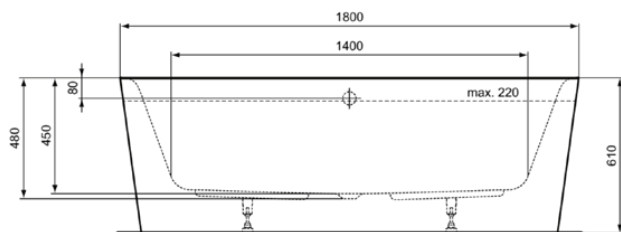

DEA

T994101

DEA | Raumspar-Badewanne 1795x805x610 mm in weiß glänzend, ohne Hahnloch, mit Überlauf, mit Ablaufgarnitur | Reinigungsmittelbeständig, Lichtbeständig

Bild & Zeichnung

Allgemeine Informationen

| | |
|------------------------|----------------------------|
| Produktkategorie: | Badewannen |
| Produktart: | Raumspar-Badewanne |
| Marke: | Ideal Standard |
| Kollektion: | DEA |
| Designer: | Palomba Serafini Associati |
| Farbe: | 01 - Weiß Glänzend |
| Oberflächenveredelung: | glänzend |
| Höhe (mm): | 610 |
| Breite (mm): | 1795 |
| Ausladung (mm): | 795 - 805 |
| Nettogewicht (kg): | 50.00 |
| EAN Code: | 8014140468387 |

| | |
|------------------------------------------|---------------|
| Anzahl der Griffe: | 0 |
| Anzahl der Hahnlöcher: | 0 |
| Anzahl der Plätze: | 2 |
| Wannenschürze im Lieferumfang enthalten: | Ja |
| Farbcode: | 01 |
| Farbbeschreibung: | weiß glänzend |
| Eckmodell: | Nein |
| Grifflochbohrung optional: | Nein |
| Hahnlocherbohrung optional: | Nein |
| Mit integrierten Armlehnen: | Nein |
| Einstellbare Montagefüße: | Ja |
| Position des Ablauflochs: | Mitte |
| Material: | Kunststoff |
| Materialspezifikation: | Acryl |
| Sichtbarer Überlauf: | Ja |
| PVD Technologie: | Nein |
| Pladsbesparende model: | Nein |
| Oberflächenveredelung: | glänzend |
| Mit rutschfester Oberfläche: | Nein |

DEA

T994101

DEA | Raumspar-Badewanne 1795x805x610 mm in weiß glänzend, ohne Hahnloch, mit Überlauf, mit Ablaufgarnitur | Reinigungsmittelbeständig, Lichtbeständig

Produktspezifikationen

| | |
|-------------------------------|-------|
| Mit Ablaufdeckel: | Nein |
| Mit druchstochendem Hahnloch: | Nein |
| Mit Griff(en): | Nein |
| Mit Montagefüße: | Ja |
| Mit Überlauf: | Ja |
| Mit Polystyrol-Träger: | Nein |
| Mit Ab- und Überlaufset: | Ja |
| Montageart: | Boden |
| Halbeinbau: | Ja |