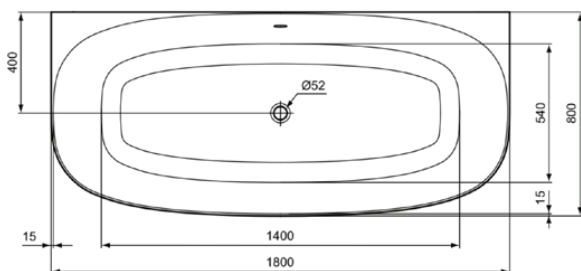

DEA

T994101

DEA | Raumspar-Badewanne 1795x805x610 mm in weiß glänzend, ohne Hahnloch, mit Überlauf, mit Ablaufgarnitur | Reinigungsmittelbeständig, Lichtbeständig

Bild & Zeichnung

Allgemeine Informationen

| | |
|------------------------|----------------------------|
| Produktkategorie: | Badewannen |
| Produktart: | Raumspar-Badewanne |
| Marke: | Ideal Standard |
| Kollektion: | DEA |
| Designer: | Palomba Serafini Associati |
| Farbe: | 01 - Weiß Glänzend |
| Oberflächenveredelung: | glänzend |
| Höhe (mm): | 610 |
| Breite (mm): | 1795 |
| Ausladung (mm): | 795 - 805 |
| Nettogewicht (kg): | 50.00 |
| EAN Code: | 8014140468387 |

DEA

T994101

DEA | Raumspar-Badewanne 1795x805x610 mm in weiß glänzend, ohne Hahnloch, mit Überlauf, mit Ablaufgarnitur | Reinigungsmittelbeständig, Lichtbeständig

Produktspezifikationen

| | |
|-------------------------------|-------|
| Mit Ablaufdeckel: | Nein |
| Mit druchstochendem Hahnloch: | Nein |
| Mit Griff(en): | Nein |
| Mit Montagefüße: | Ja |
| Mit Überlauf: | Ja |
| Mit Polystyrol-Träger: | Nein |
| Mit Ab- und Überlaufset: | Ja |
| Montageart: | Boden |
| Halbeinbau: | Ja |