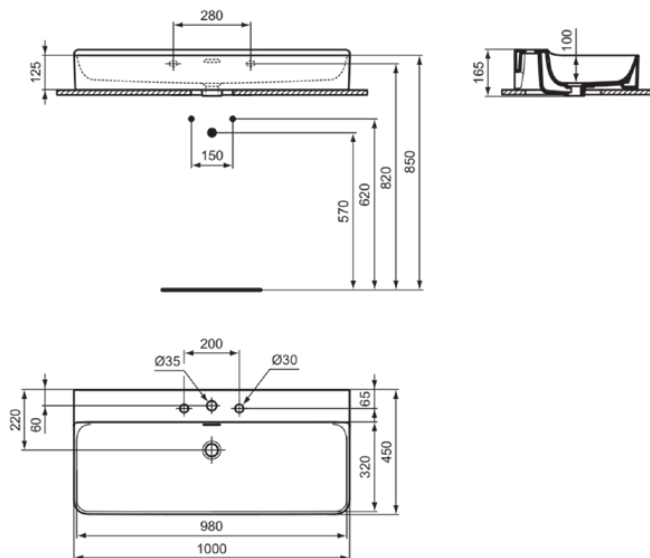

### Allgemeine Informationen

Produktkategorie:	Waschtische
Produktart:	Waschtisch
Marke:	Ideal Standard
Kollektion:	CONCA
Designer:	Palomba Serafini Associati
Farbe:	MA - Weiß
Oberflächenveredelung:	glänzend
Höhe (mm):	145
Breite (mm):	1000
Ausladung (mm):	450
Nettogewicht (kg):	25.40
EAN Code:	8014140468868

**CONCA**

**T3798MA**

CONCA | Waschtisch 1000x450x145 mm in weiß, 3 Hahnlöcher, mit Überlauf | Platzsparender Waschtisch, IdealPlus

Empfohlene Ausschittschablone: TT0299724