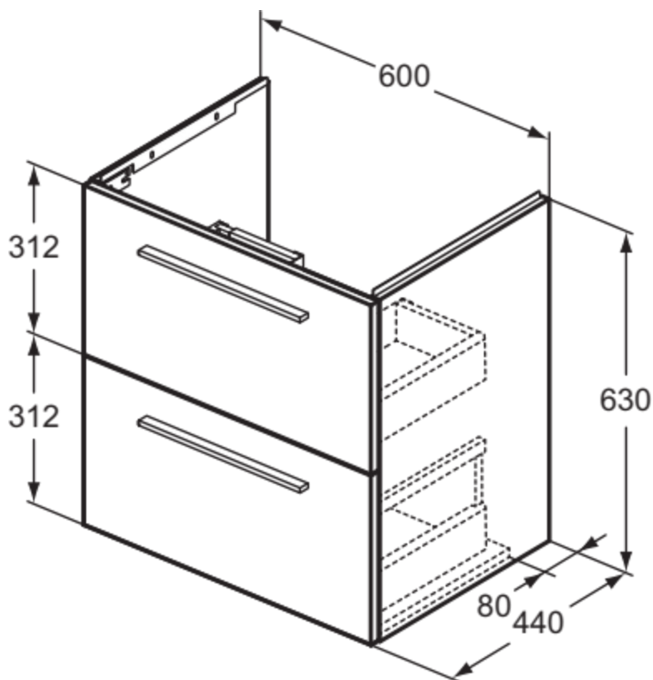

### Allgemeine Informationen

Produktkategorie:	Möbel
Produktart:	Waschtisch-Unterschrank
Marke:	Ideal Standard
Kollektion:	I.LIFE A
Designer:	Palomba Serafini Associati
Colour:	NV - Carbongrau Matt
Oberflächenveredelung:	Matt
Maximale Höhe (mm):	630
Maximale Breite (mm):	600
Ausladung (mm):	440
Befestigungsart:	Befestigungsset
Nettogewicht (kg):	27.67
EAN Code:	8014140493501