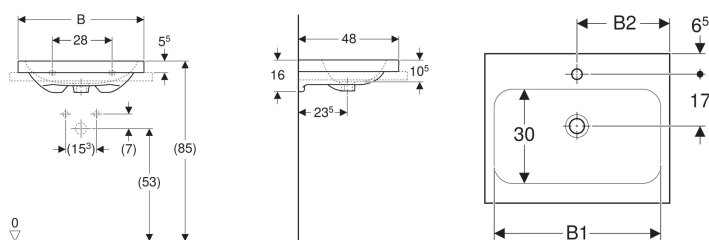

Geberit iCon Light Aufsatzwaschtisch

Beispielbild

- Unter- und Rückseite geschliffen

Verwendungszwecke

- Zur Montage auf Arbeitsplatten

Eigenschaften

- Wandanschluss

Technische Daten

Werkstoff

Sanitärkeramik

Art.-Nr.	Farbe / Oberfläche	Hahnloch	Überlauf	B	B1	B2	H	T	VE1
501.848.00.2	weiß / KeraTect	mittig	sichtbar	75 cm	68 cm	37.5 cm	16 cm	48 cm	1 St.

Zubehör

- Geberit Tauchrohrgeruchsverschluss für Waschbecken, Abgang horizontal
- Geberit Waschbeckenablauf Raumsparmodell, schmale Ausführung, mit Außenventilstopfen mit Druckbetätigung
- Geberit Waschbeckenablauf Raumsparmodell, schmale Ausführung, mit Außenventilstopfen mit Hebelbetätigung
- Geberit Waschbeckenablauf Raumsparmodell, schmale Ausführung, mit freiem Auslauf und Ventilabdeckung
- Geberit Drehbetätigung mit Kabelzug
- Geberit Tauchrohrsiphon für Waschbecken, Anschluss BSP, Abgang horizontal oder vertikal
- Befestigungsset für Geberit Waschtische

- Bei Verwendung als Aufsatzwaschtisch ist ein Wandanschluss notwendig (Rückseite unglasiert)