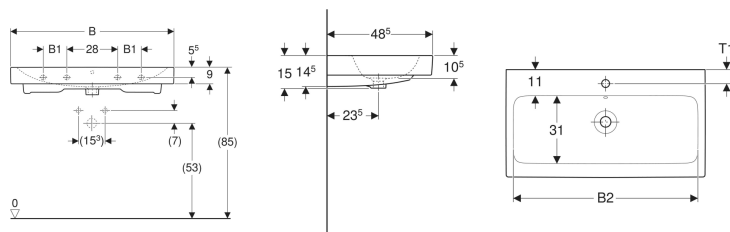

Geberit iCon Waschtisch

Beispielbild

Eigenschaften

- Unterbaufähig

Technische Daten

Werkstoff

Sanitärkeramik

Art.-Nr.	Farbe / Oberfläche	Hahnloch	Überlauf	B	B1	B2	Breite Unterschrank	H	T	T1	Befestigungspunkte	VE 1
124090000	weiß	mittig	sichtbar	90 cm	13 cm	84 cm	89 cm	15 cm	48.5 cm	6 cm	4	1 St.

Zubehör

- Geberit Tauchrohrgeruchsverschluss für Waschbecken, Abgang horizontal
- Geberit Waschbeckenablauf Raumsparmodell, schmale Ausführung, mit Außenventilstopfen mit Hebelbetätigung
- Geberit Waschbeckenablauf Raumsparmodell, schmale Ausführung, mit freiem Auslauf und Ventilabdeckung
- Geberit Waschbeckenablauf Raumsparmodell, schmale Ausführung, mit Außenventilstopfen mit Druckbetätigung
- Geberit Drehbetätigung mit Kabelzug
- Geberit Tauchrohrsiphon für Waschbecken, Anschluss BSP, Abgang horizontal oder vertikal
- Befestigungsset für Geberit Waschtische

- Für die Installation des Waschtisches mit Unterschrank wird ein Geberit Waschbeckenanschluss, Raumsparmodell benötigt. Siehe Sortimentsübersicht – Geberit iCon Waschbeckenanschlüsse Raumsparmodell oder Onlinekatalog, Zubehör Waschtische