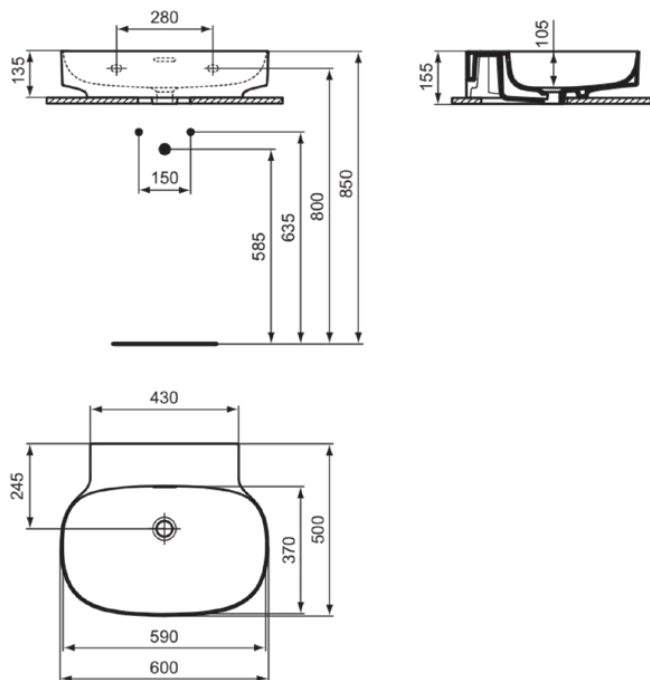

LINDA-X

T498401

LINDA-X | Waschtisch 600x500x135 mm in weiß glänzend, ohne Hahnloch, mit Überlauf | Diamatec

Bild & Zeichnung

Allgemeine Informationen

Produktkategorie:	Waschtische
Produktart:	Waschtisch
Marke:	Ideal Standard
Kollektion:	LINDA-X
Designer:	Palomba Serafini Associati
Colour:	01 - Weiß Glänzend
Oberflächenveredelung:	glänzend
Maximale Höhe (mm):	135
Maximale Breite (mm):	600
Ausladung (mm):	500
Nettogewicht (kg):	15.00
EAN Code:	8014140492122

Features

Produktstandards & Zertifikate

Normen:	EN 14688
---------	----------

Produktspezifikationen

Farbcode:	01
Farbbeschreibung:	weiß glänzend
Diamatec Technologie:	Ja
Geschliffene Rückseite(n):	Nein
Geschliffene Unterseite:	Ja
Barrierefreies Produkt:	Nein
Mit Kettenöse:	Nein
Material:	Keramik
Materialspezifikation:	Diamatec
Anzahl von Hahnlöchern je Waschbecken:	0
Anzahl von Waschbecken:	1
Sichtbarer Überlauf:	Nein
PVD Technologie:	Nein
Ablagefläche:	Hinten
Oberflächenveredelung:	glänzend
Form des Überlaufs:	Geschlitzt
Mit Rückwand:	Nein
Mit Verschlussstopfen:	Nein
Mit Überlauf:	Ja
Mit Siphon:	Nein
Befestigungsmaterial im Lieferumfang enthalten:	Nein
Montageart:	wandhängend

LINDA-X

T498401

LINDA-X | Waschtisch 600x500x135 mm in weiß glänzend, ohne Hahnloch, mit Überlauf | Diamatec

Empfohlene Ausschittschablone: TT0299731

Ihr Kontakt vor Ort:

België • Belgique

Ideal Standard Produktions-GmbH
Corporate Village - Frame 21 Building
Da Vincilaan 2
B-1935 Zaventem
☎ +32 2 325 66 00
✉ +32 2 325 66 01
www.idealstandard.be