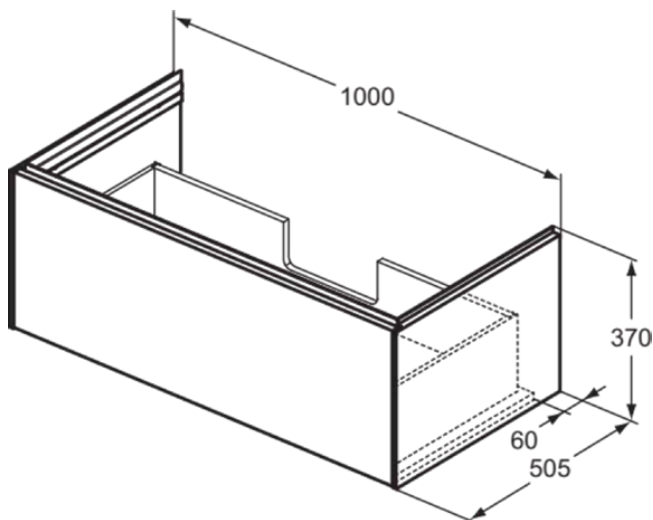

CONCA

T4579Y6

CONCA | Waschtisch-Unterschrank 1000x505x370 mm in eiche hell furnier, 1 Schublade | Vollauszug, Push-to-open, SoftClosing, Vormontiert, Nachhaltig gewonnenes Holz, Echtholz furnier

Bild & Zeichnung

Allgemeine Informationen

Produktkategorie:	Möbel
Produktart:	Waschtisch-Unterschrank
Marke:	Ideal Standard
Kollektion:	CONCA
Designer:	Palomba Serafini Associati
Colour:	Y6 - Eiche Hell Furnier
Oberflächenveredelung:	Matt
Maximale Höhe (mm):	370
Maximale Breite (mm):	1000
Ausladung (mm):	505
Befestigungsart:	Befestigungsset
Nettogewicht (kg):	34.70
EAN Code:	8014140483328

CONCA

T4579Y6

CONCA | Waschtisch-Unterschrank 1000x505x370 mm in eiche hell furnier, 1 Schublade | Vollauszug, Push-to-open, SoftClosing, Vormontiert, Nachhaltig gewonnenes Holz, Echtholzfurnier

Produktspezifikationen