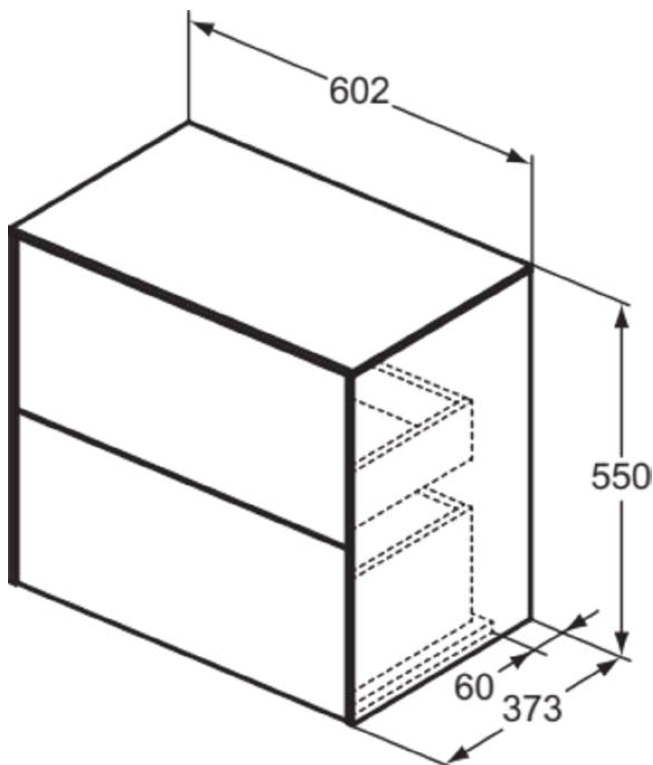

## T4327Y6

CONCA | Waschtisch-Unterschrank 602x373x550 mm in eiche hell furnier, 2 Schubladen | Vollauszug, Push-to-open, SoftClosing, Platzsparend, Vormontiert, Nachhaltig gewonnenes Holz, Echtholz furnier

### Allgemeine Informationen

Produktkategorie:	Möbel
Produktart:	Waschtisch-Unterschrank
Marke:	Ideal Standard
Kollektion:	CONCA
Designer:	Palomba Serafini Associati
Colour:	Y6 - Eiche Hell Furnier
Oberflächenveredelung:	Matt
Höhe (mm):	550
Breite (mm):	602
Ausladung (mm):	373
Befestigungsart:	Befestigungsset
Nettogewicht (kg):	30.00
EAN Code:	8014140464389