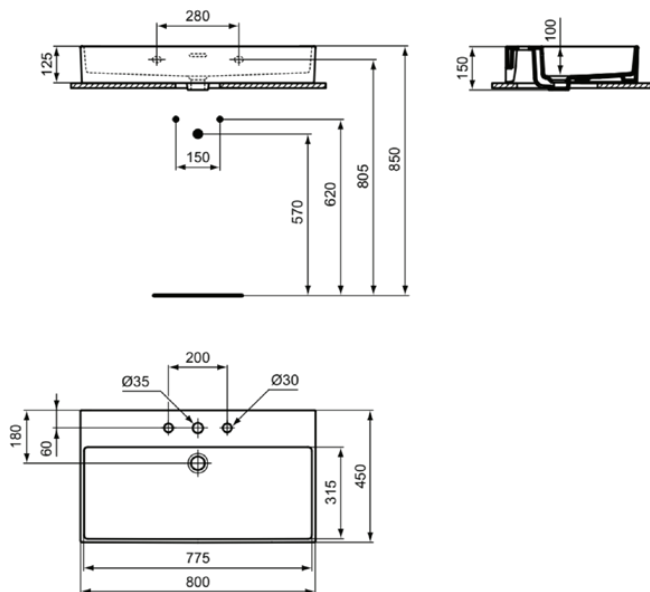

EXTRA

T390001

EXTRA | Waschtisch 800x450x150 mm in weiß glänzend, 3 Hahnlöcher, mit Überlauf | Platzsparender Waschtisch

Bild & Zeichnung

Allgemeine Informationen

Produktkategorie:	Waschtische
Produktart:	Waschtisch
Marke:	Ideal Standard
Kollektion:	EXTRA
Designer:	Palomba Serafini Associati
Colour:	01 - Weiß Glänzend
Oberflächenveredelung:	glänzend
Maximale Höhe (mm):	150
Maximale Breite (mm):	800
Ausladung (mm):	450
Nettogewicht (kg):	20.20
EAN Code:	8014140468080

Features

Platzsparender Waschtisch

Produktstandards & Zertifikate

Normen:	EN 14688
Declaration of Performance classification (DoP):	CL25

Produktspezifikationen

Farbcode:	01
Farbbeschreibung:	weiß glänzend
Barrierefreies Produkt:	Nein
Mit Kettenöse:	Nein
Material:	Keramik
Materialspezifikation:	Feinfeurton
Anzahl von Hahnlöchern je Waschbecken:	3
Anzahl von Waschbecken:	1
Sichtbarer Überlauf:	Ja
PVD Technologie:	Nein
Ablagefläche:	Hinten
Oberflächenveredelung:	glänzend
Position des Hahnlochs:	Links / Rechts / Mitte
Form des Überlaufs:	Geschlitzt
Mit Rückwand:	Nein
Mit Verschlussstopfen:	Nein
Mit Überlauf:	Ja
Mit Siphon:	Nein
Montageart:	wandhängend