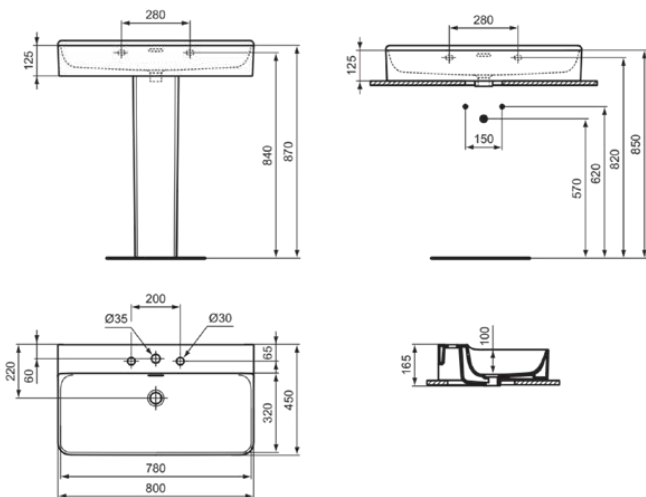

Produktspezifikationen

Farbcode:	MA
Farbbeschreibung:	weiß
IdealPlus Technologie:	Ja
Barrierefreies Produkt:	Nein
Mit Kettenöse:	Nein
Material:	Keramik
Materialspezifikation:	Feinfeuerton
Anzahl von Hahnlöchern je Waschbecken:	3
Anzahl von Waschbecken:	1
Sichtbarer Überlauf:	Ja
PVD Technologie:	Nein
Ablagefläche:	Hinten
Oberflächenveredelung:	glänzend
Position des Hahnlochs:	Links / Rechts / Mitte
Form des Überlaufs:	Geschlitzt
Mit Rückwand:	Nein
Mit Verschlussstopfen:	Nein
Mit Überlauf:	Ja
Mit Siphon:	Nein
Befestigungsmaterial im Lieferumfang enthalten:	Nein
Montageart:	wandhängend