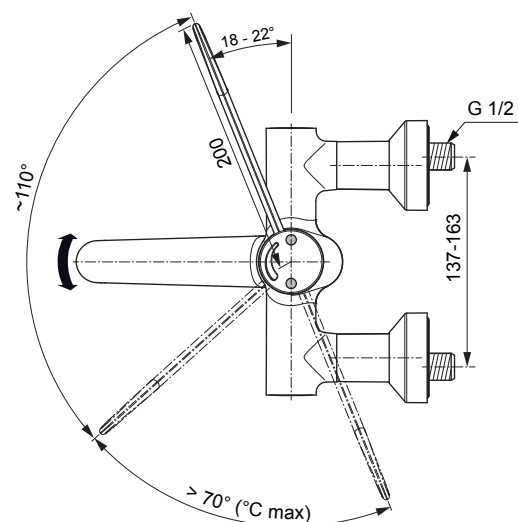

Pos.	Part No.
1	A 861 121 AA
2	A 861 122 NU
3	A 861 123 NU
4	A 963 702 AA
5	A 861 124 AA
6	A 861 101 NU
7	A 960 942 NU
8	A 861 125 AA
9	A 961 332 NU
10	A 961 810 NU
11	F 960 942 NU
12	A 962 595 NU
13	B 960 607 AT
14	B 960 575 AA
15	B 960 574 NU
16	B 960 573 NU
17	B 960 679 AA
	B 960 680 AA
	B 960 681 AA

Ideal Standard

CERAPLUS SAFE SQ
 A 6699 .. A 6700 .. A 6701 ..

0122 / A 868 930 R1
 Made in Germany

A6699 X=150 Y=125
 A6700 X=200 Y=140
 A6701 X=250 Y=154

Ideal Standard International NV
 Corporate Village - Gent Building
 Da Vincilaan 2
 1935 Zaventem
 Belgium

www.idealstandardinternational.com

	P bar		MAX. 5		3		Q (3 bar)
	T °C		MAX. 80		65		l/min
					55		8