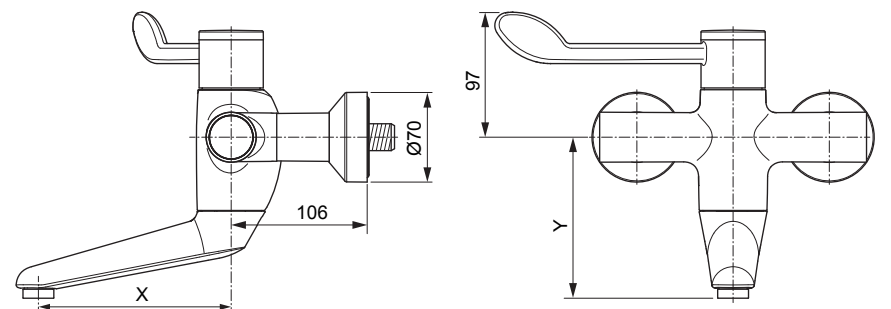

Pos.	Part No.
1	A 861 121 AA
2	A 861 122 NU
3	A 861 123 NU
4	A 963 702 AA
5	A 861 124 AA
6	A 861 101 NU
7	A 960 942 NU
8	A 861 125 AA
9	A 961 332 NU
10	A 961 810 NU
11	F 960 942 NU
12	A 962 595 NU
13	B 960 607 AT
14	B 960 575 AA
15	B 960 574 NU
16	B 960 573 NU
17	B 960 679 AA
	B 960 680 AA
	B 960 681 AA

Ideal Standard

CERAPLUS SAFE SQ
 A 6699 .. A 6700 .. A 6701 ..

0122 / A 868 930 R1
 Made in Germany

A6699 X=150 Y=125
 A6700 X=200 Y=140
 A6701 X=250 Y=154

Ideal Standard International NV
 Corporate Village - Gent Building
 Da Vincilaan 2
 1935 Zaventem
 Belgium

www.idealstandardinternational.com

	P bar		MAX. 5		3		Q (3 bar)
	T °C		MAX. 80		65		l/min
					55		8