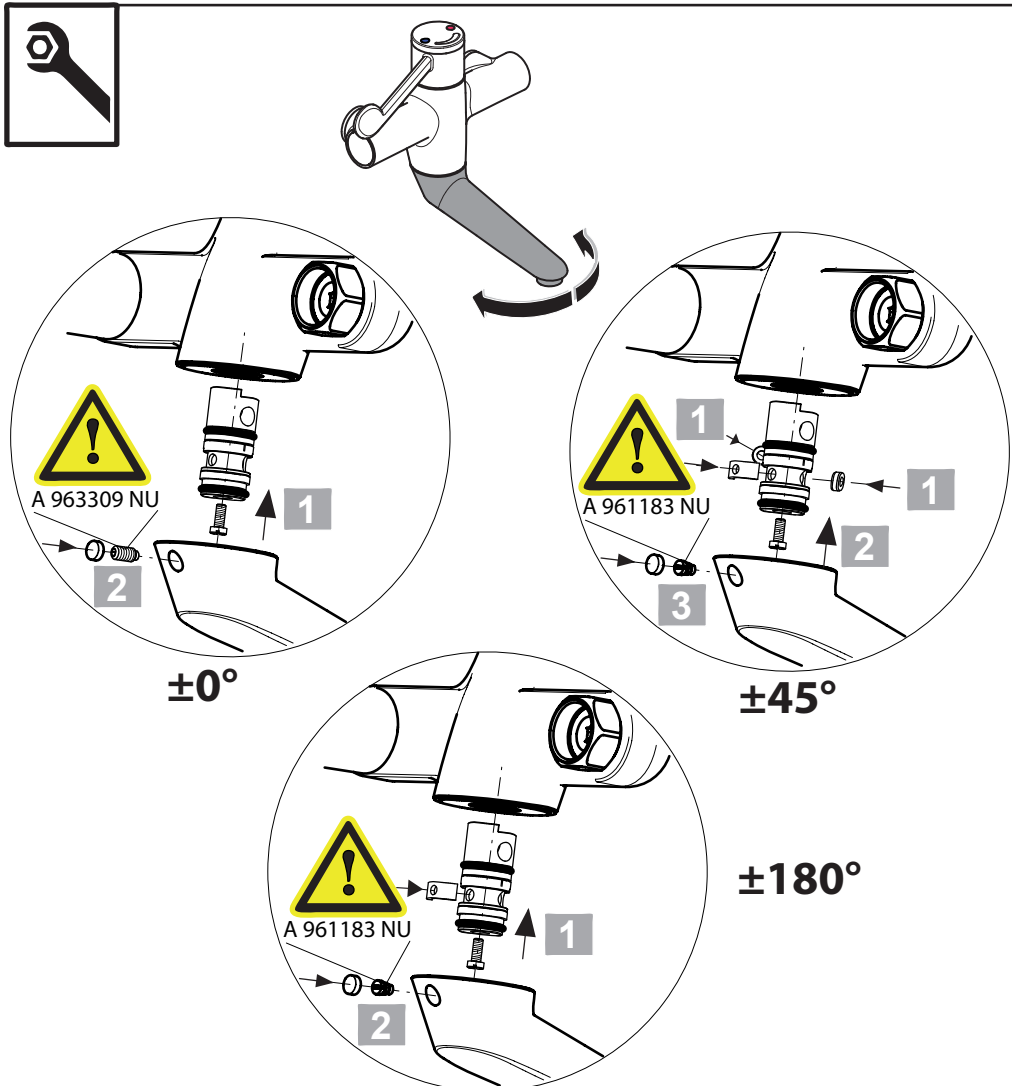

Pos.	Part No.
1	A 861 121 AA
2	A 861 122 NU
3	A 861 123 NU
4	A 963 702 AA
5	A 861 124 AA
6	A 861 101 NU
7	A 960 942 NU
8	A 861 125 AA
9	A 961 332 NU
10	A 961 810 NU
11	F 960 942 NU
12	A 962 595 NU
13	B 960 607 AT
14	B 960 575 AA
15	B 960 574 NU
16	B 960 573 NU
17	B 960 679 AA
	B 960 680 AA
	B 960 681 AA

Ideal Standard

CERAPLUS SAFE SQ
 A 6699 .. A 6700 .. A 6701 ..

0122 / A 868 930 R1
 Made in Germany

A6699 X=150 Y=125
 A6700 X=200 Y=140
 A6701 X=250 Y=154

Ideal Standard International NV
 Corporate Village - Gent Building
 Da Vincilaan 2
 1935 Zaventem
 Belgium

www.idealstandardinternational.com

	P bar		MAX. 5		3		Q (3 bar)
	T °C		MAX. 80		65		l/min
					55		8