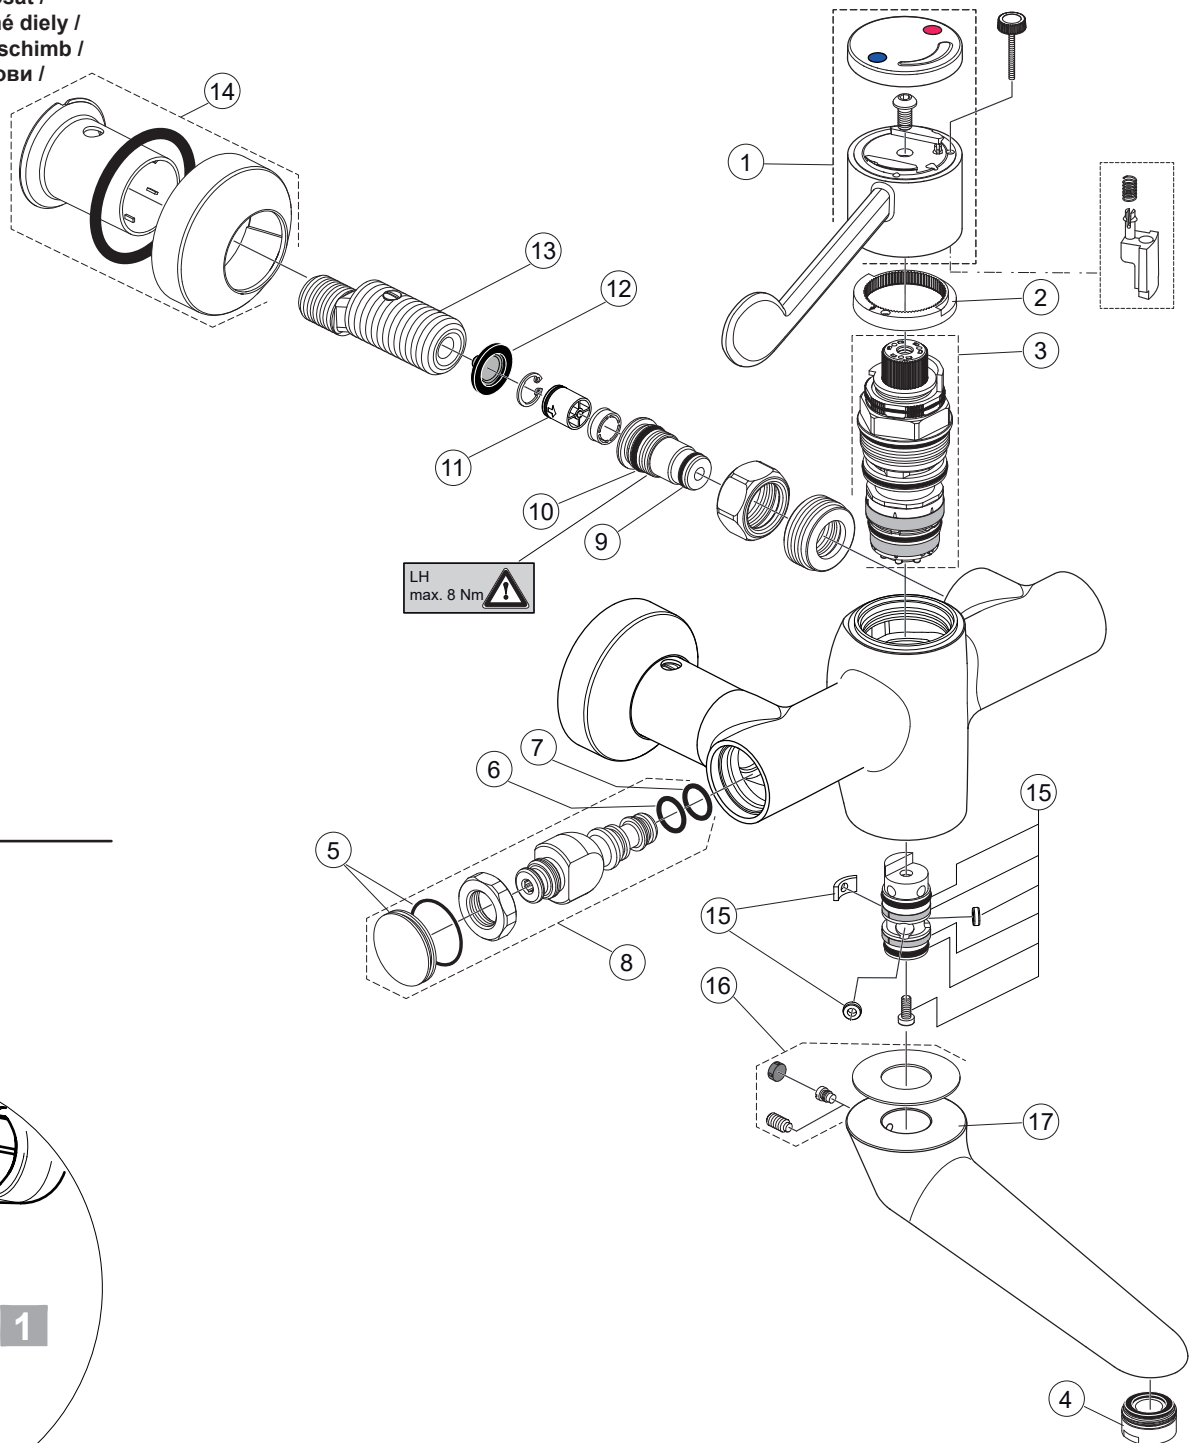

Pos.	Part No.
1	A 861 121 AA
2	A 861 122 NU
3	A 861 123 NU
4	A 963 702 AA
5	A 861 124 AA
6	A 861 101 NU
7	A 960 942 NU
8	A 861 125 AA
9	A 961 332 NU
10	A 961 810 NU
11	F 960 942 NU
12	A 962 595 NU
13	B 960 607 AT
14	B 960 575 AA
15	B 960 574 NU
16	B 960 573 NU
17	B 960 679 AA
	B 960 680 AA
	B 960 681 AA

Ideal Standard

CERAPLUS SAFE SQ
 A 6699 .. A 6700 .. A 6701 ..

0122 / A 868 930 R1
 Made in Germany

A6699 X=150 Y=125
 A6700 X=200 Y=140
 A6701 X=250 Y=154

Ideal Standard International NV
 Corporate Village - Gent Building
 Da Vincilaan 2
 1935 Zaventem
 Belgium

www.idealstandardinternational.com

	P bar		MAX. 5		3		Q (3 bar)
	T °C		MAX. 80		65		l/min
					55		8