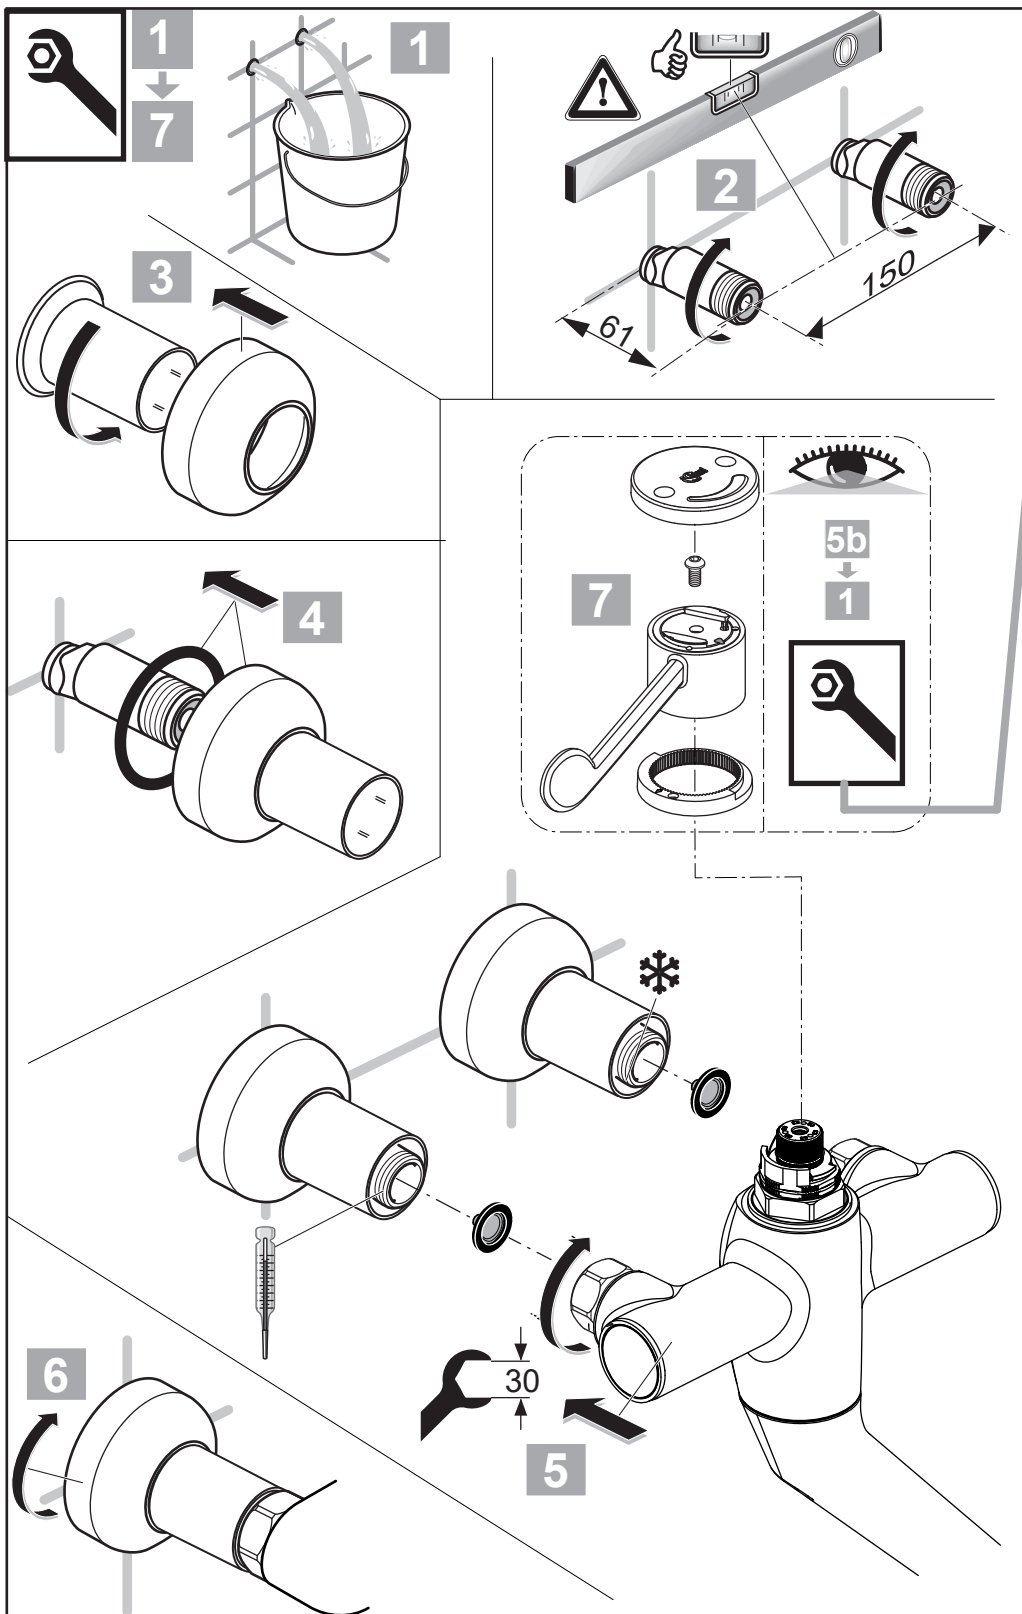

Pos.	Part No.
1	A 861 121 AA
2	A 861 122 NU
3	A 861 123 NU
4	A 963 702 AA
5	A 861 124 AA
6	A 861 101 NU
7	A 960 942 NU
8	A 861 125 AA
9	A 961 332 NU
10	A 961 810 NU
11	F 960 942 NU
12	A 962 595 NU
13	B 960 607 AT
14	B 960 575 AA
15	B 960 574 NU
16	B 960 573 NU
17	B 960 679 AA
	B 960 680 AA
	B 960 681 AA

Ideal Standard

CERAPLUS SAFE SQ
 A 6699 .. A 6700 .. A 6701 ..

0122 / A 868 930 R1
 Made in Germany

A6699 X=150 Y=125
 A6700 X=200 Y=140
 A6701 X=250 Y=154

Ideal Standard International NV
 Corporate Village - Gent Building
 Da Vincilaan 2
 1935 Zaventem
 Belgium

www.idealstandardinternational.com

	P bar		MAX. 5		3		Q (3 bar)
	T °C		MAX. 80		65		l/min
					55		8