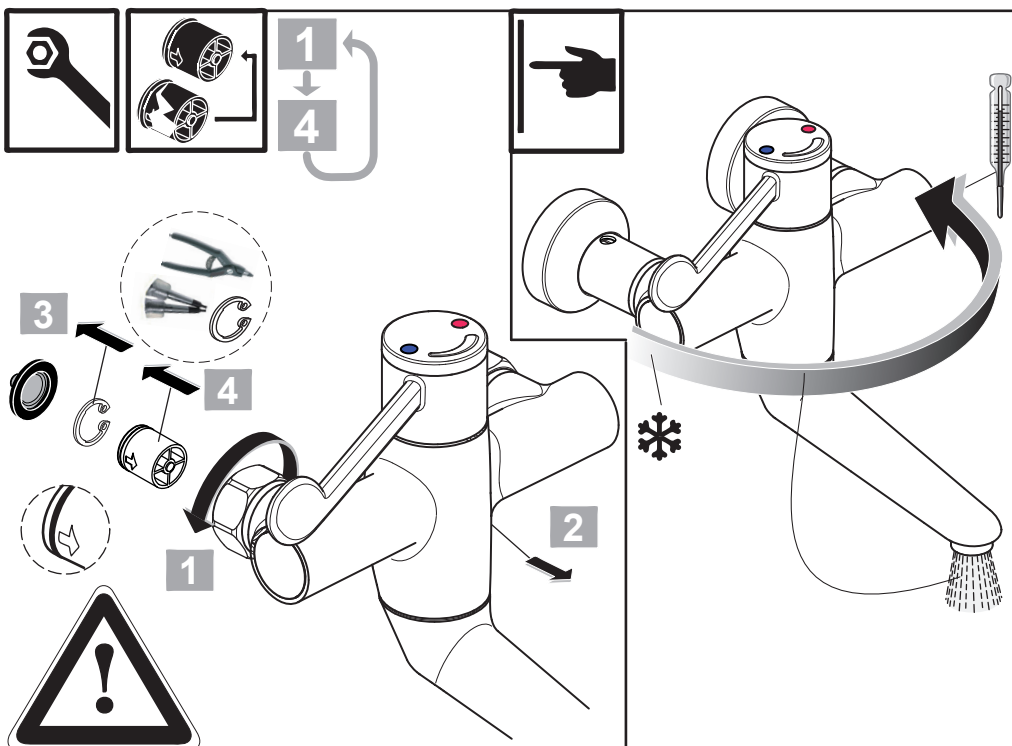

A6699 X=150 Y=125
A6700 X=200 Y=140
A6701 X=250 Y=154