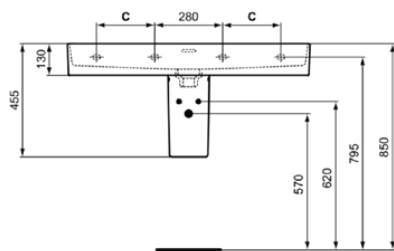

STRADA II

T364101

STRADA II | Waschtisch 1200x430x170 mm in weiß glänzend, ohne Hahnloch, mit Überlauf | Platzsparender Waschtisch

Bild & Zeichnung

	A	B	C
T3641..	1200	1180	340
T3640..	1000	980	240
T3653..	1200	1180	340
T3652..	1000	980	240

Allgemeine Informationen

Produktkategorie:	Waschtische
Produktart:	Waschtisch
Marke:	Ideal Standard
Kollektion:	STRADA II
Designer:	Studio Levien
Colour:	01 - Weiß Glänzend
Oberflächenveredelung:	glänzend
Maximale Höhe (mm):	170
Maximale Breite (mm):	1200
Ausladung (mm):	430
Nettogewicht (kg):	30.00
EAN Code:	8014140449157

Features

Platzsparender Waschtisch

Produktstandards & Zertifikate

Normen:	EN 14688
Declaration of Performance classification (DoP):	CL25

Produktspezifikationen

Farbcode:	01
Farbbeschreibung:	weiß glänzend
Barrierefreies Produkt:	Nein
Mit Kettenöse:	Nein
Material:	Keramik
Materialspezifikation:	Feinfeurton
Anzahl von Hahnöchern je Waschbecken:	0
Anzahl von Waschbecken:	1
Sichtbarer Überlauf:	Ja
PVD Technologie:	Nein
Ablagefläche:	Hinten
Oberflächenveredelung:	glänzend
Form des Überlaufs:	Geschlitzt
Mit Rückwand:	Nein
Mit Verschlussstopfen:	Nein
Mit Überlauf:	Ja
Mit Siphon:	Nein
Befestigungsmaterial im Lieferumfang enthalten:	Nein
Montageart:	wandhängend
Empfohlene Ausschnittschablone:	EEEV47367