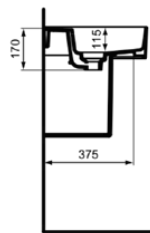

STRADA II

T364101

STRADA II | Waschtisch 1200x430x170 mm in weiß glänzend, ohne Hahnloch, mit Überlauf | Platzsparender Waschtisch

Bild & Zeichnung

	A	B	C
T3641..	1200	1180	340
T3640..	1000	980	240
T3653..	1200	1180	340
T3652..	1000	980	240

Allgemeine Informationen

Produktkategorie:	Waschtische
Produktart:	Waschtisch
Marke:	Ideal Standard
Kollektion:	STRADA II
Designer:	Studio Levien
Colour:	01 - Weiß Glänzend
Oberflächenveredelung:	glänzend
Maximale Höhe (mm):	170
Maximale Breite (mm):	1200
Ausladung (mm):	430
Nettogewicht (kg):	30.00
EAN Code:	8014140449157

Features

Platzsparender Waschtisch

Produktstandards & Zertifikate

Normen:	EN 14688
Declaration of Performance classification (DoP):	CL25

Produktspezifikationen

Farbcode:	01
Farbbeschreibung:	weiß glänzend
Barrierefreies Produkt:	Nein
Mit Kettenöse:	Nein
Material:	Keramik
Materialspezifikation:	Feinfeurton
Anzahl von Hahnöchern je Waschbecken:	0
Anzahl von Waschbecken:	1
Sichtbarer Überlauf:	Ja
PVD Technologie:	Nein
Ablagefläche:	Hinten
Oberflächenveredelung:	glänzend
Form des Überlaufs:	Geschlitzt
Mit Rückwand:	Nein
Mit Verschlussstopfen:	Nein
Mit Überlauf:	Ja
Mit Siphon:	Nein
Befestigungsmaterial im Lieferumfang enthalten:	Nein
Montageart:	wandhängend
Empfohlene Ausschnittschablone:	EEEV47367