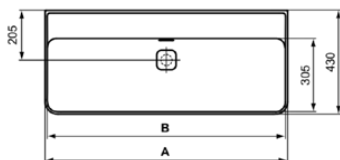

STRADA II

T364101

STRADA II | Waschtisch 1200x430x170 mm in weiß glänzend, ohne Hahnloch, mit Überlauf | Platzsparender Waschtisch

Bild & Zeichnung

	A	B	C
T3641..	1200	1180	340
T3640..	1000	980	240
T3653..	1200	1180	340
T3652..	1000	980	240

Allgemeine Informationen

Produktkategorie:	Waschtische
Produktart:	Waschtisch
Marke:	Ideal Standard
Kollektion:	STRADA II
Designer:	Studio Levien
Colour:	01 - Weiß Glänzend
Oberflächenveredelung:	glänzend
Maximale Höhe (mm):	170
Maximale Breite (mm):	1200
Ausladung (mm):	430
Nettogewicht (kg):	30.00
EAN Code:	8014140449157

Features

Platzsparender Waschtisch

Produktstandards & Zertifikate

Normen:	EN 14688
Declaration of Performance classification (DoP):	CL25

Produktspezifikationen

Farbcode:	01
Farbbeschreibung:	weiß glänzend
Barrierefreies Produkt:	Nein
Mit Kettenöse:	Nein
Material:	Keramik
Materialspezifikation:	Feinfeurton
Anzahl von Hahnöchern je Waschbecken:	0
Anzahl von Waschbecken:	1
Sichtbarer Überlauf:	Ja
PVD Technologie:	Nein
Ablagefläche:	Hinten
Oberflächenveredelung:	glänzend
Form des Überlaufs:	Geschlitzt
Mit Rückwand:	Nein
Mit Verschlussstopfen:	Nein
Mit Überlauf:	Ja
Mit Siphon:	Nein
Befestigungsmaterial im Lieferumfang enthalten:	Nein
Montageart:	wandhängend
Empfohlene Ausschnittschablone:	EEEV47367