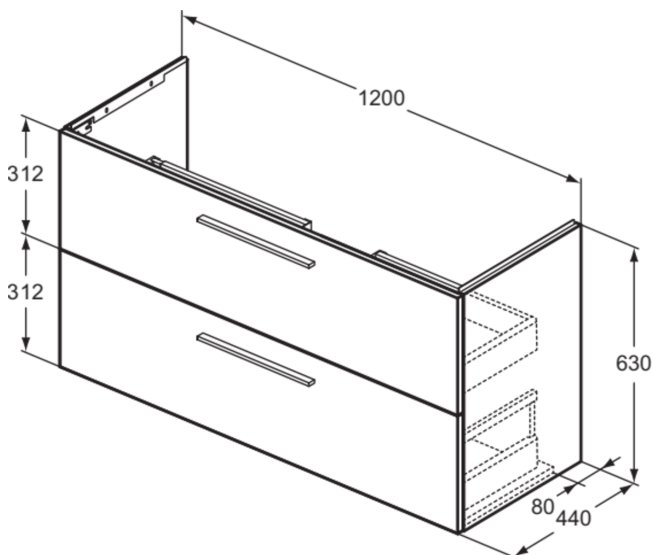

I.LIFE A

T5258NX

I.LIFE A | Waschtisch-Unterschrank 1200x440x630 mm in Hamilton eiche, 2 Schubladen | SoftClosing, Vormontiert, Nachhaltig gewonnenes Holz

Bild & Zeichnung

Allgemeine Informationen

Produktkategorie:	Möbel
Produktart:	Waschtisch-Unterschrank
Marke:	Ideal Standard
Kollektion:	I.LIFE A
Designer:	Palomba Serafini Associati
Colour:	NX - Hamilton Eiche
Oberflächenveredelung:	Matt
Maximale Höhe (mm):	630
Maximale Breite (mm):	1200
Ausladung (mm):	440
Befestigungsart:	Befestigungsset
Nettogewicht (kg):	42.41
EAN Code:	8014140502050