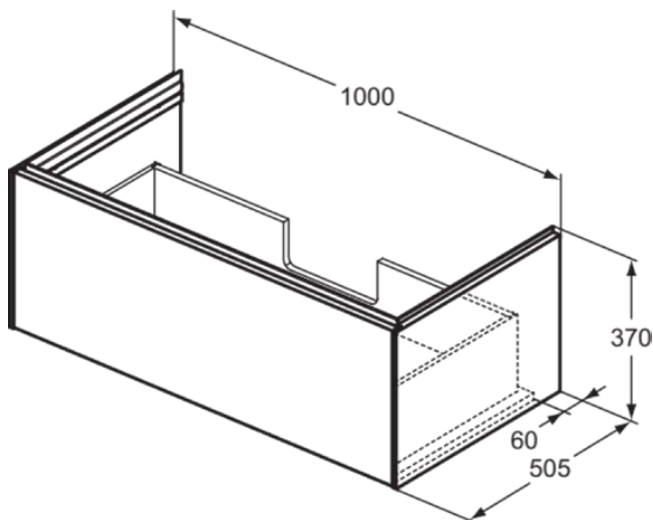

CONCA

T4579Y1

CONCA | Waschtisch-Unterschrank 1000x505x370 mm in weiß matt lackiert, 1 Schublade | Vollauszug, Push-to-open, SoftClosing, Vormontiert, Nachhaltig gewonnenes Holz, Echtholz furnier

Bild & Zeichnung

Allgemeine Informationen

Produktkategorie:	Möbel
Produktart:	Waschtisch-Unterschrank
Marke:	Ideal Standard
Kollektion:	CONCA
Designer:	Palomba Serafini Associati
Colour:	Y1 - Weiß Matt Lackiert
Oberflächenveredelung:	Matt
Maximale Höhe (mm):	370
Maximale Breite (mm):	1000
Ausladung (mm):	505
Befestigungsart:	Befestigungsset
Nettogewicht (kg):	34.70
EAN Code:	8014140483274

CONCA

T4579Y1

CONCA | Waschtisch-Unterschrank 1000x505x370 mm in weiß matt lackiert, 1 Schublade | Vollauszug, Push-to-open, SoftClosing, Vormontiert, Nachhaltig gewonnenes Holz, Echtholz furnier

Produktspezifikationen