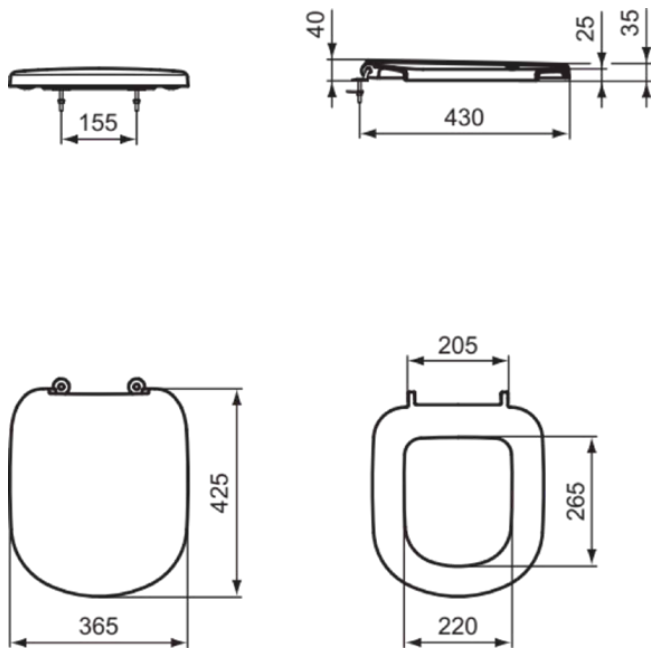

### Allgemeine Informationen

Produktkategorie:	WC-Sitze
Produktart:	Wrapover Sitz
Marke:	Ideal Standard
Kollektion:	NO SUITE DEFINED
Designer:	Ideal Standard
Farbe:	01 - Weiß Glänzend
Oberflächenveredelung:	glänzend
Höhe (mm):	45
Breite (mm):	365
Ausladung (mm):	445
Befestigungsart:	Scharniereset
Nettogewicht (kg):	2.10
EAN Code:	8014140409151