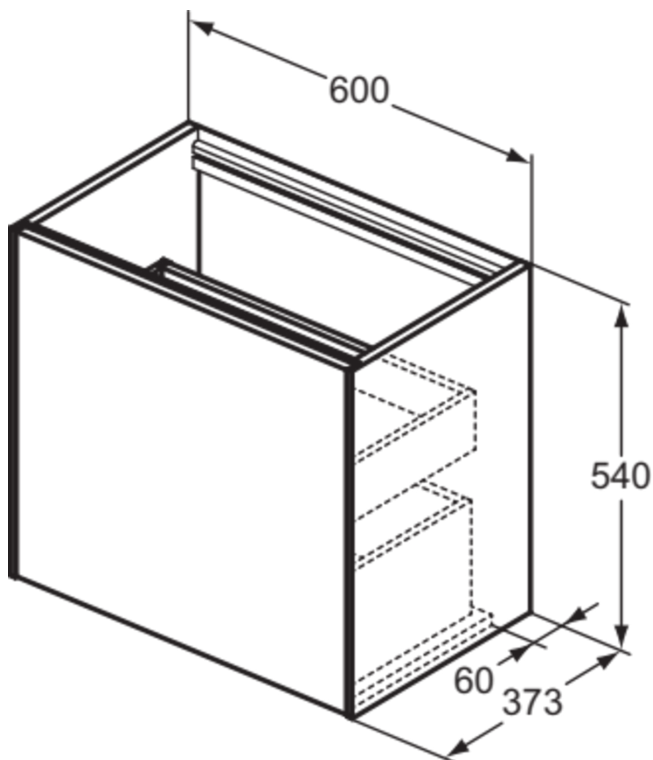

## T3991Y5

CONCA | Waschtisch-Unterschrank 600x373x540 mm in walnuss dunkel dekor, 2 Schubladen | Vollauszug, Push-to-open, SoftClosing, Platzsparend, Vormontiert, Nachhaltig gewonnenes Holz, Echtholz furnier

### Allgemeine Informationen

Produktkategorie:	Möbel
Produktart:	Waschtisch-Unterschrank
Marke:	Ideal Standard
Kollektion:	CONCA
Designer:	Palomba Serafini Associati
Colour:	Y5 - Walnuss Dunkel Dekor
Oberflächenveredelung:	Matt
Maximale Höhe (mm):	540
Maximale Breite (mm):	600
Ausladung (mm):	373
Befestigungsart:	Befestigungsset
Nettogewicht (kg):	29.00
EAN Code:	8014140462651