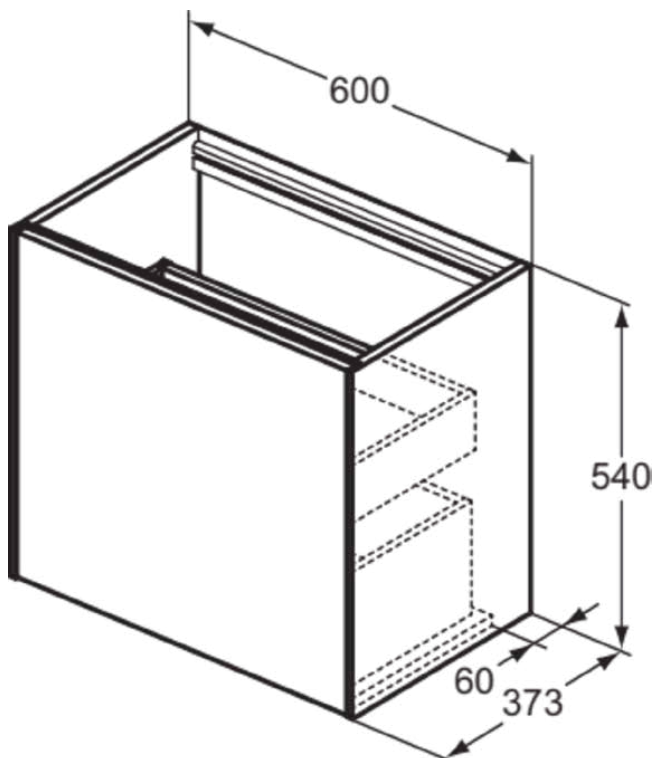

## T3991Y5

CONCA | Waschtisch-Unterschrank 600x373x540 mm in walnuss dunkel dekor, 2 Schubladen | Grifflos, Vollauszug, Push-to-open, SoftClosing, Platzsparend, Vormontiert, Nachhaltig gewonnenes Holz, Echtholz furnier

### Allgemeine Informationen

Produktkategorie:	Möbel
Produktart:	Waschtisch-Unterschrank
Marke:	Ideal Standard
Kollektion:	CONCA
Designer:	Palomba Serafini Associati
Colour:	Y5 - Walnuss Dunkel Dekor
Oberflächenveredelung:	Matt
Maximale Höhe (mm):	540
Maximale Breite (mm):	600
Ausladung (mm):	373
Befestigungsart:	Befestigungsset
Nettogewicht (kg):	29.00
EAN Code:	8014140462651