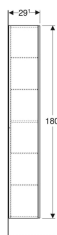

## Geberit Hochschrank mit einer Tür

Beispielbild

### Eigenschaften

- FSC™ C134279 zertifiziert
- Wandhängend
- Mit einer Tür
- Tür mit Dämpfungsmechanismus

- Griffmulde oder Push-to-open-Mechanismus zum Öffnen
- Mit vier versetzbaren Glaseinlegeböden
- Mit einem festen Einlegeboden
- Anschlagseite links oder rechts
- Feuchtigkeitsbeständig
- Vormontiert geliefert

### Technische Daten

Werkstoff | Hochverdichtete Dreischicht-Holzspanplatte

### Lieferumfang

- Hochschrank
- 4 Glaseinlegeböden

- Befestigungsmaterial

Art.-Nr.	Farbe / Oberfläche	B	H	T	VE1
502.316.JH.1	Korpus und Front: Eiche / Melamin Holzstruktur	36 cm	180 cm	29.1 cm	1 St.