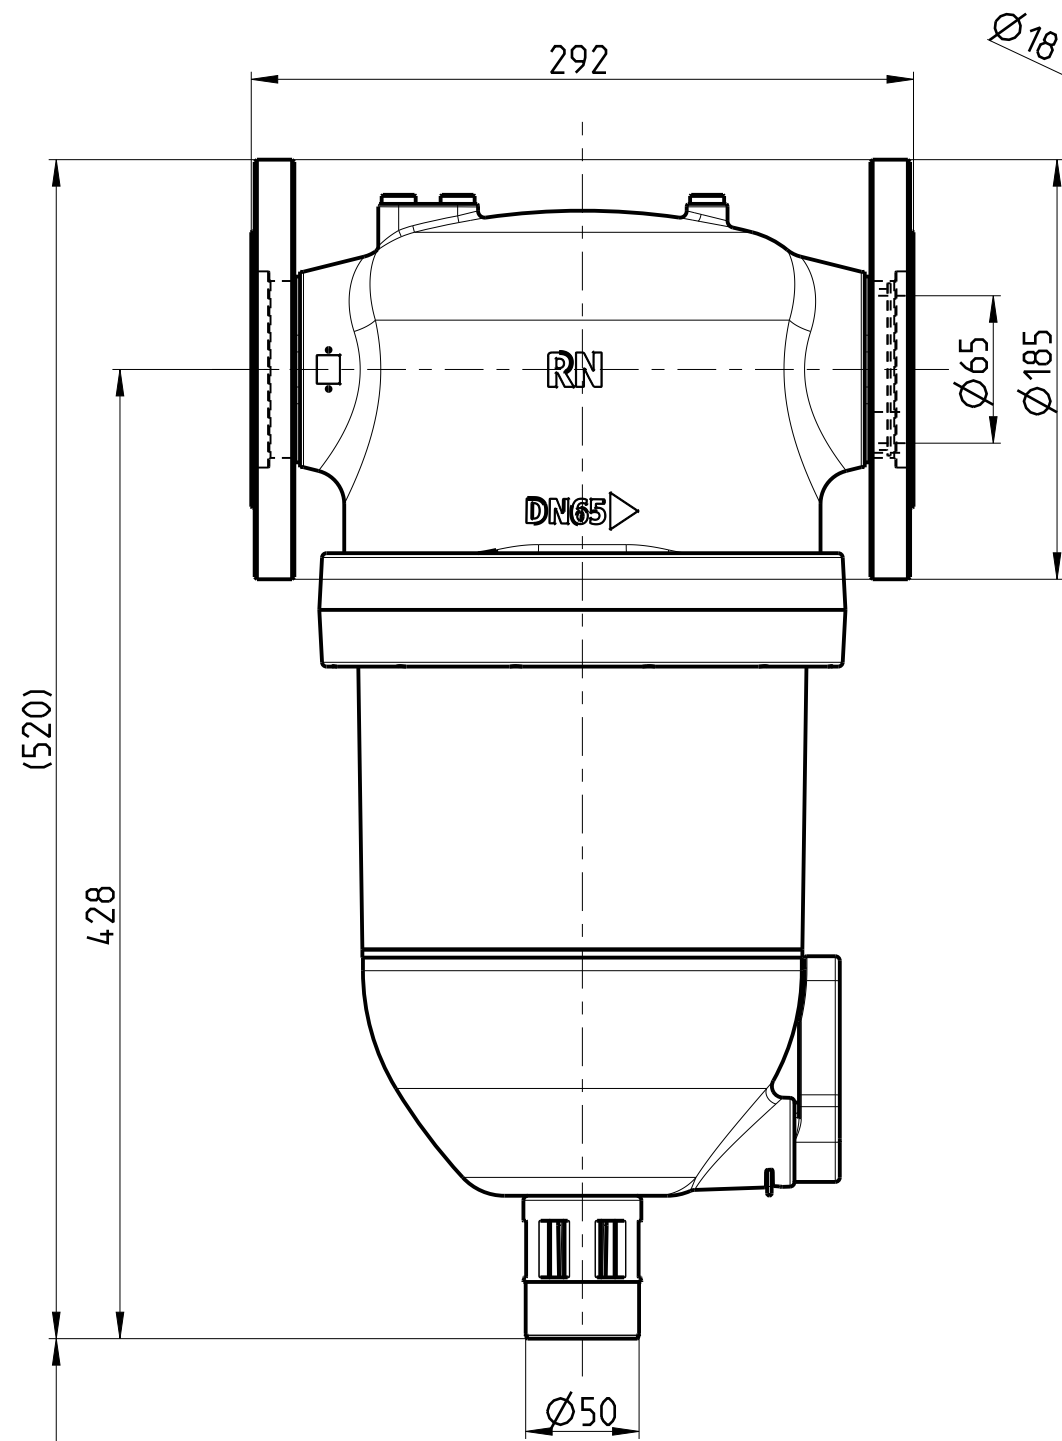

SYR Armaturen
 D-41352 Korschenbroich

Flanschfilter SYR
 DN65

6380_65_010

(520)

428

292

Ø232

Ø18 (8x)

Ø145

RN

DN65

RN

DN65

Ø50

min. 310
(Bodenabstand)

Bearb.:	Knoblach	Datum:	20.08.20	Ausgegeben	
Gepr.:		PDM/KN	2024-05-27		6380_65_010