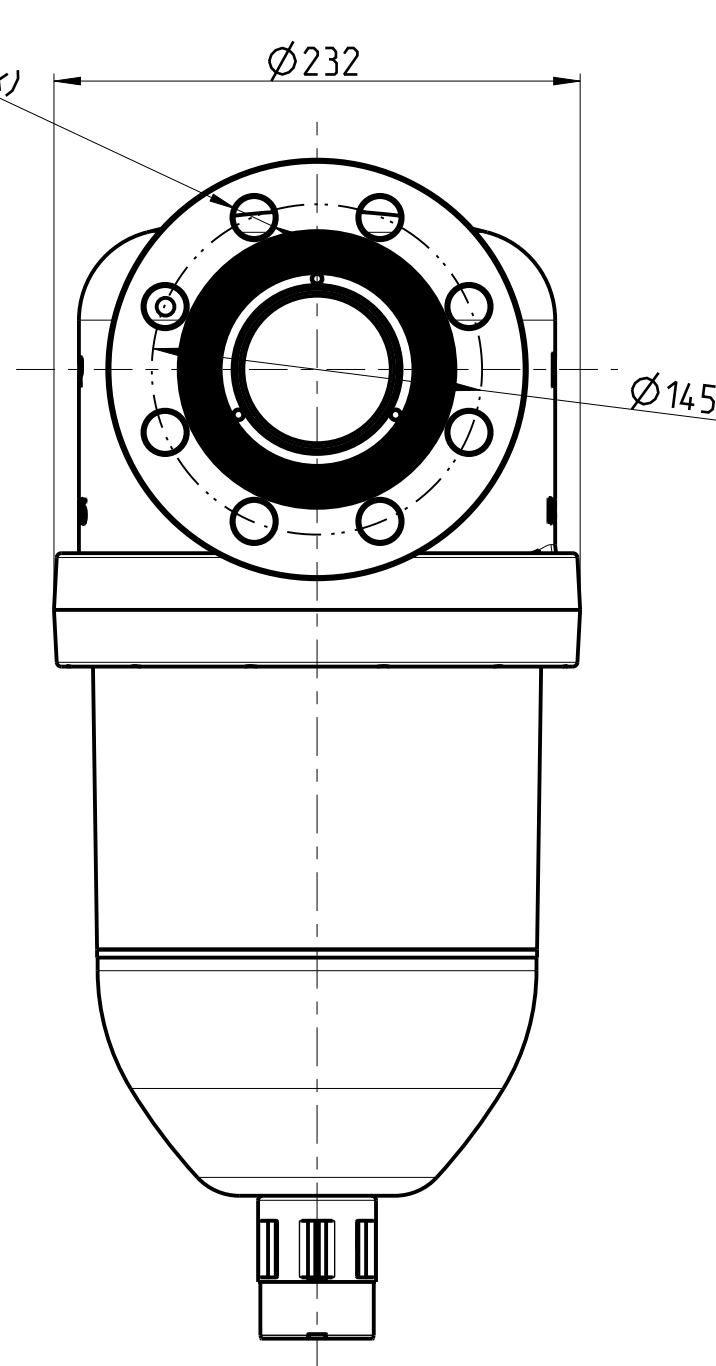

SYR Armaturen
 D-41352 Korschenbroich

Flanschfilter SYR
 DN65

6380_65_010

(520)

428

292

Ø232

Ø18 (8x)

Ø145

RN

DN65

RN

DN65

Ø50

min. 310
(Bodenabstand)

Bearb.:	Knoblach	Datum:	20.08.20	Ausgegeben	
Gepr.:		PDM/KN	2024-05-27		6380_65_010