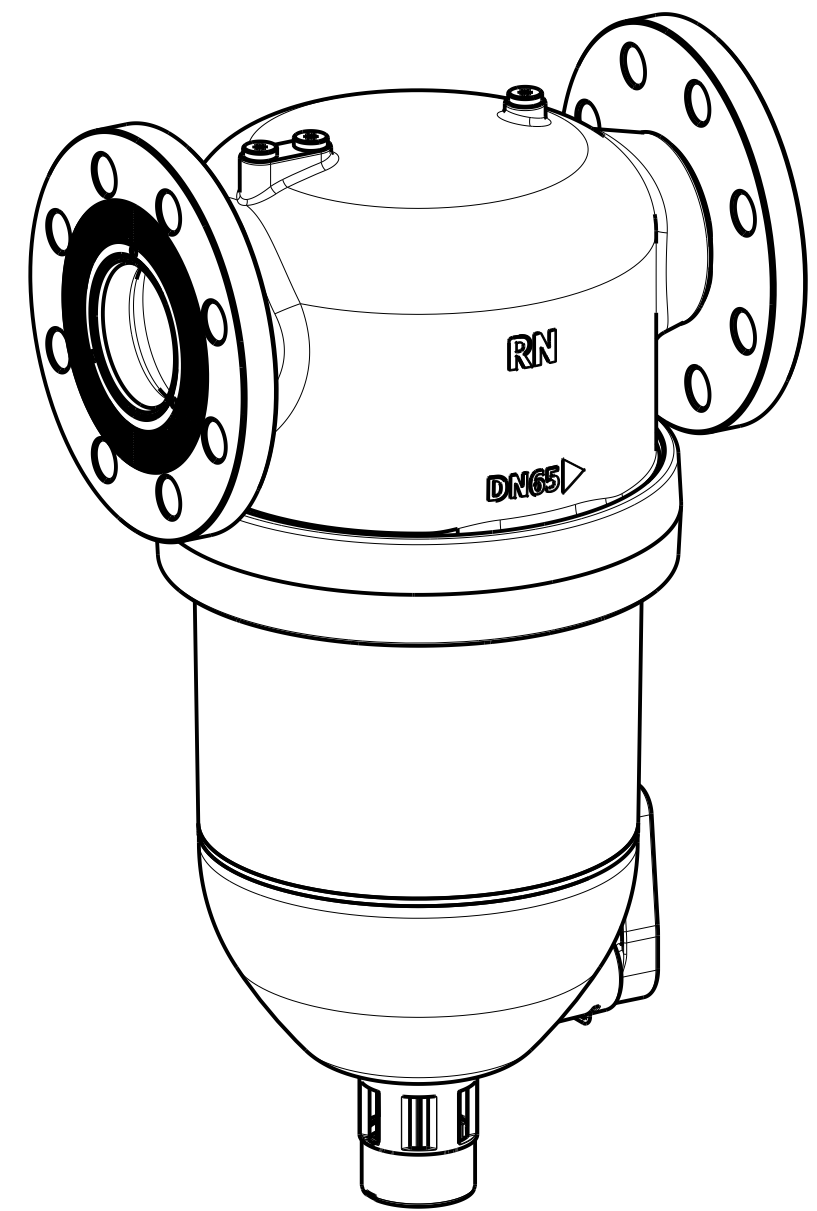

SYR Armaturen
 D-41352 Korschenbroich

Flanschfilter SYR
 DN65

6380_65_010

(520)

428

292

Ø232

Ø18 (8x)

Ø145

RN

DN65

RN

DN65

Ø50

min. 310
(Bodenabstand)

Bearb.:	Knoblach	Datum:	20.08.20	Ausgegeben	
Gepr.:		PDM/KN	2024-05-27		6380_65_010