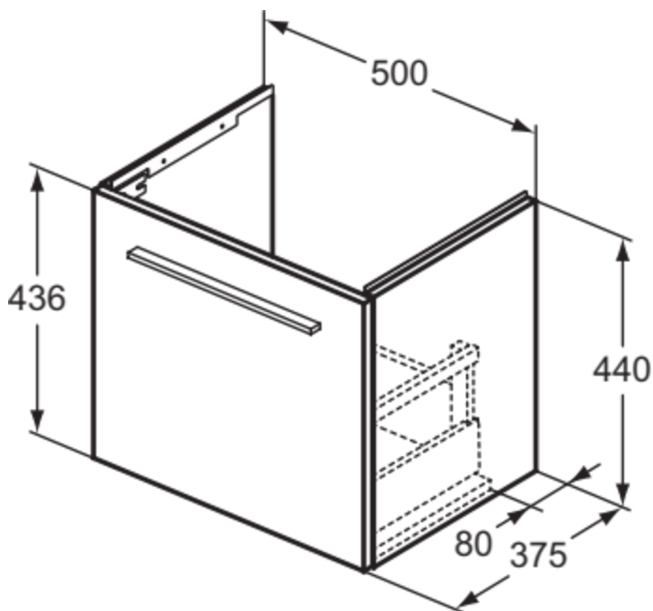

I.LIFE S

T5290NF

I.LIFE S | Waschtisch-Unterschrank 500x375x440 mm in sandbeige matt, 1 Schublade | SoftClosing, Platzsparend, Vormontiert, Nachhaltig gewonnenes Holz

Bild & Zeichnung

Allgemeine Informationen

Produktkategorie:	Möbel
Produktart:	Waschtisch-Unterschrank
Marke:	Ideal Standard
Kollektion:	I.LIFE S
Designer:	Palomba Serafini Associati
Colour:	NF - Sandbeige Matt
Oberflächenveredelung:	Matt
Maximale Höhe (mm):	440
Maximale Breite (mm):	500
Ausladung (mm):	375
Befestigungsart:	Befestigungsset
Nettogewicht (kg):	14.21
EAN Code:	8014140495178

Features

SoftClosing

Platzsparend

Vormontiert

Nachhaltig gewonnenes Holz

Downloads

• [Installation Guide](#)

• [Spare Parts List](#)

Produktspezifikationen

Einzugsmechanismus:	Softclosing
Farbcode:	NF
Farbbeschreibung:	sandbeige matt
Eckmodell:	Nein
Griff(e):	Benötigt
Einstellbare Montagefüße:	Nein
Material:	Holz
Materialspezifikation (Korpus):	Melamin-Spanplatte (MFC)
Anzahl der Türen (gesamt):	0
Anzahl der Türen (links öffnend):	0
Anzahl der Türen (rechts öffnend):	0
Anzahl der Auszüge (gesamt):	1
Anzahl der externen Auszüge:	1
Anzahl der internen Auszüge:	0
Anzahl der offenen Fächer:	0
Anzahl der Rolltüren:	0
Anzahl der Ablagen:	0
Anzahl der Schiebetüren:	0
Anzahl der Schwingtüren:	0