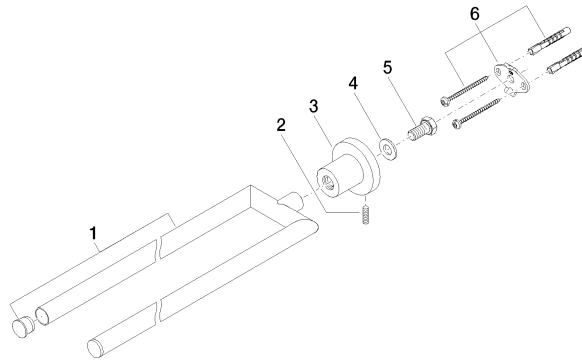

83 210 892

- Breite 90 mm
- Höhe 55 mm
- Rosette Ø 55 mm
- Ausladung 460 mm

	Dark Platinum gebürstet	83 210 892-99
	Chrom	83 210 892-00
	Platin gebürstet	83 210 892-06
	Platin	83 210 892-08
	Dark Chrome	83 210 892-19
	Light Gold gebürstet	83 210 892-27
	Messing gebürstet (23kt Gold)	83 210 892-28
	Schwarz matt	83 210 892-33
	Bronze gebürstet	83 210 892-42
	Champagne gebürstet (22kt Gold)	83 210 892-46
	Champagne (22kt Gold)	83 210 892-47
	Chrom gebürstet	83 210 892-93

83 210 892

mm [inches]

83 210 892

Produktversion ab 4/1/2024

Ersatzteile für die
anderen
Oberflächenvarianten
finden Sie hier:
Chrom

TARA Handtuchhalter 2-teilig starr - Dark Platinum gebürstet

TARA

83 210 892

Ersatzteilstückliste

Produktversion ab 4/1/2024

Nr.	Artikelnummer	Benennung	Verbaumenge	Lieferzeit
	90 17 89 554 00-99	Halter für Handtuchhalter doppelt 92 x 21,5 x 419 mm - Dark Platinum gebürstet	6	30