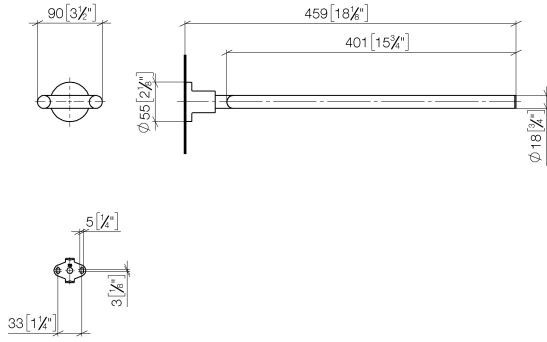

83 210 892

- Breite 90 mm
- Höhe 55 mm
- Rosette Ø 55 mm
- Ausladung 460 mm

	Dark Platinum gebürstet	83 210 892-99
	Chrom	83 210 892-00
	Platin gebürstet	83 210 892-06
	Platin	83 210 892-08
	Dark Chrome	83 210 892-19
	Light Gold gebürstet	83 210 892-27
	Messing gebürstet (23kt Gold)	83 210 892-28
	Schwarz matt	83 210 892-33
	Bronze gebürstet	83 210 892-42
	Champagne gebürstet (22kt Gold)	83 210 892-46
	Champagne (22kt Gold)	83 210 892-47
	Chrom gebürstet	83 210 892-93

83 210 892

mm [inches]

83 210 892

Produktversion ab 4/1/2024

Ersatzteile für die
anderen
Oberflächenvarianten
finden Sie hier:
Chrom

TARA Handtuchhalter 2-teilig starr - Dark Platinum gebürstet

TARA

83 210 892

Ersatzteilstückliste

Produktversion ab 4/1/2024

Nr.	Artikelnummer	Benennung	Verbaumenge	Lieferzeit
	90 17 89 554 00-99	Halter für Handtuchhalter doppelt 92 x 21,5 x 419 mm - Dark Platinum gebürstet	6	30