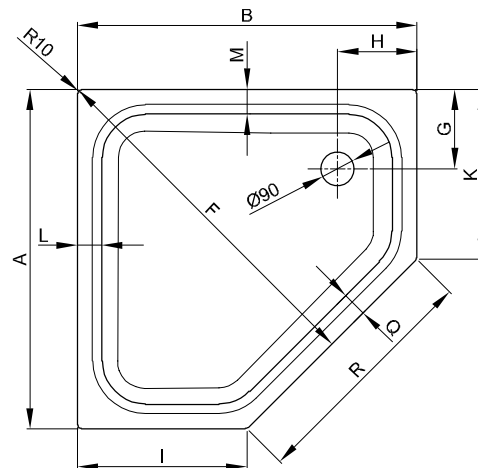

# BetteCaro 35 mm, gleichschenkelig

## Abmessung

Bestell-Nr.	Maße in mm	A	B	C	D	F	G	H	I	K	L	M	Q	R
5319	800 x 800 x 35	800	800	35	50	813	210	210	350	350	65	65	60	636
7189	900 x 900 x 35	900	900	35	50	955	210	210	450	450	65	65	60	636
7219	1000 x 1000 x 35	1000	1000	35	50	1061	210	210	500	500	70	70	60	707