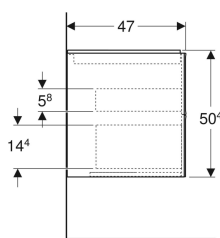

Geberit ONE Unterschrank für Waschtisch, mit zwei Schubladen

Beispielbild

Eigenschaften

- FSC™ C134279 zertifiziert
- Wandhängend
- Kompletter nutzbarer Stauraum in oberer Schublade
- Mit zwei Schubladen
- Push-to-open-Mechanismus zum Öffnen
- Schublade mit Selbsteinzug

- Feuchtigkeitsbeständig
- Vormontiert geliefert

Technische Daten

Werkstoff	Hochverdichtete Dreischicht-Holzspanplatte
Maximale Schubladenbelastung	30 kg

Lieferumfang

- Unterschrank für Waschtisch
- Befestigungsmaterial

Art.-Nr.	Farbe / Oberfläche	B	B1	B2	B3	Breite Waschtisch	H	T	VE1
505.264.00.8 *	schwarz / lackiert matt	103.6 cm	98.2 cm	96.1 cm	59.6 cm	105 cm	50.4 cm	47 cm	1 St.

* Auftragsbezogene Produktion

Zubehör

- Geberit Set Schubladeneinsätze für obere Schublade
- Geberit Lichteiste für Schublade, links und rechts, Länge 35 cm
- Geberit Steckdosenelement
- Geberit Steckdosenelement mit ComfortLight-Modul