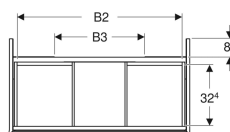

Geberit ONE Unterschrank für Waschtisch, mit zwei Schubladen

Beispielbild

Eigenschaften

- FSC™ C134279 zertifiziert
- Wandhängend
- Kompletter nutzbarer Stauraum in oberer Schublade
- Mit zwei Schubladen
- Push-to-open-Mechanismus zum Öffnen
- Schublade mit Selbsteinzug

- Feuchtigkeitsbeständig
- Vormontiert geliefert

Technische Daten

Werkstoff	Hochverdichtete Dreischicht-Holzspanplatte
Maximale Schubladenbelastung	30 kg

Lieferumfang

- Unterschrank für Waschtisch
- Befestigungsmaterial

Art.-Nr.	Farbe / Oberfläche	B	B1	B2	B3	Breite Waschtisch	H	T	VE1
505.264.00.8 *	schwarz / lackiert matt	103.6 cm	98.2 cm	96.1 cm	59.6 cm	105 cm	50.4 cm	47 cm	1 St.

* Auftragsbezogene Produktion

Zubehör

- Geberit Set Schubladeneinsätze für obere Schublade
- Geberit Lichteiste für Schublade, links und rechts, Länge 35 cm
- Geberit Steckdosenelement
- Geberit Steckdosenelement mit ComfortLight-Modul