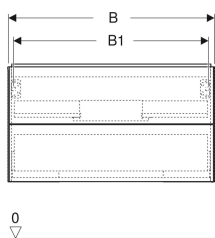

Geberit ONE Unterschrank für Waschtisch, mit zwei Schubladen

Beispielbild

Eigenschaften

- FSC™ C134279 zertifiziert
- Wandhängend
- Kompletter nutzbarer Stauraum in oberer Schublade
- Mit zwei Schubladen
- Push-to-open-Mechanismus zum Öffnen
- Schublade mit Selbsteinzug

- Feuchtigkeitsbeständig
- Vormontiert geliefert

Technische Daten

Werkstoff	Hochverdichtete Dreischicht-Holzspanplatte
Maximale Schubladenbelastung	30 kg

Lieferumfang

- Unterschrank für Waschtisch
- Befestigungsmaterial

Art.-Nr.	Farbe / Oberfläche	B	B1	B2	B3	Breite Waschtisch	H	T	VE1
505.264.00.8 *	schwarz / lackiert matt	103.6 cm	98.2 cm	96.1 cm	59.6 cm	105 cm	50.4 cm	47 cm	1 St.

* Auftragsbezogene Produktion

Zubehör

- Geberit Set Schubladeneinsätze für obere Schublade
- Geberit Lichteiste für Schublade, links und rechts, Länge 35 cm
- Geberit Steckdosenelement
- Geberit Steckdosenelement mit ComfortLight-Modul