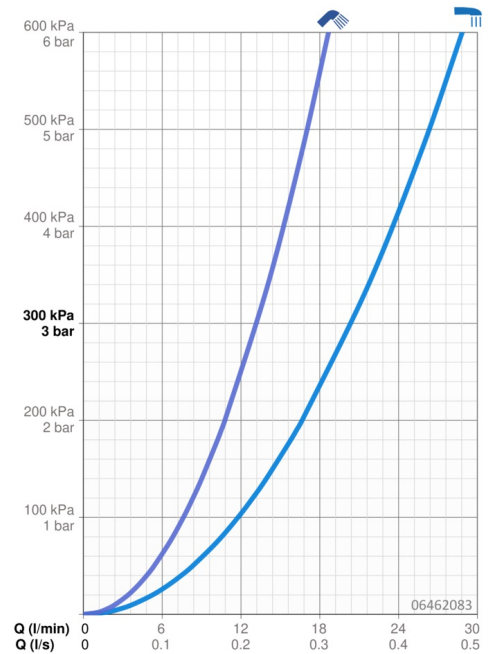

Technische Daten

Durchflusseigenschaften

Durchfluss bei 3 bar **20.4 / 13.2 l/min**

Technische Eigenschaften

DN-Größe (Nennmaß) **DN15**
Warmwasserversorgung **max. +65°C**
Arbeitsdruck **1-10 bar**
Ausladung **200 mm**
Sicherungseinrichtung (EN1717) **EB**

Vorschriften

EN Standard **EN 817, EN 1112, EN 1113**

Zulassungen und Deklarationen

Konformitätserklärung **DoC**