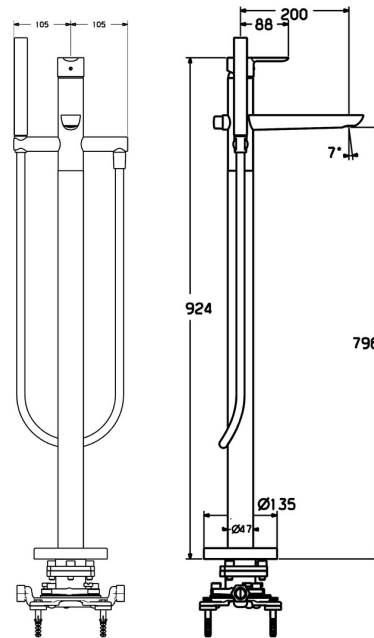

EAN: 4015474250239
static.hansa.com/06462083

- Wanne & Dusche
- Einhebelmischer
- Bodenstehend
- Chrom
- Feststehender Auslauf
- CASCADE® Strahlregler, CACHÉ® Strahlregler, ohne Mundstück direkt in den Armaturenauslauf geschraubt
- Einhandbedienhebel/Griff, Hebel mit W+K-Kennzeichnung
- Zugumsteller, Automatische Rückstellung
- Handbrause, Brausehalter, Brauseschlauch (1250 mm)
- Intensiv – Belebender Wasserstrahl
- Temperaturbegrenzer, Heißwassersperre einstellbar (im Lieferumfang enthalten)
- Rückflussverhinderer, ø 3.5 classic Steuerpatrone mit keramischen Dichtscheiben zur Wassermengen- und Temperatureinstellung
- Armaturenkörper aus entzinkungsbeständigem Messing (DZR)
- Eigensicher gegen Rückfließen im häuslichen Gebrauch (nach DIN EN 1717)
- 1-strahlig

Technische Daten

Durchflusseigenschaften

Durchfluss bei 3 bar **20.4 / 13.2 l/min**

Technische Eigenschaften

DN-Größe (Nennmaß) **DN15**
 Warmwasserversorgung **max. +65°C**
 Arbeitsdruck **1-10 bar**
 Ausladung **200 mm**
 Sicherungseinrichtung (EN1717) **EB**

Vorschriften

EN Standard **EN 817, EN 1112, EN 1113**

Zulassungen und Deklarationen

Konformitätserklärung **DoC**

Ersatzteile

SP06462083

	Name	Art.-Nr.
01	Hebel	59913650
02	Dekorkappe Grau	59912112
03	Schraube, M5x8, SW2.5	59904755
04	Abdeckkappe, 33x3 mm	59912504
05	Spann-Mutter, M40x1	1003409V
06	Kartusche, 3.5 Classic	59913075
07	Halter Handbrause Ausgelaufen	59913718
08	Luftsprudler, M24x1 D, CC	59913720
09	Brausearm ohne Kopfbrause	59913722
10	Rückschlagventil	59905714
11	Gewindenippel, G1/2xM18x1	59911384
12	Umstellung	59913721
13	Umstellung	59912870
14	Dichtungskit	59904791
15	Knopf	59912871
16	Rosette, d 135 mm Ausgelaufen	59913726
17	Befestigungssatz Ausgelaufen	59913723