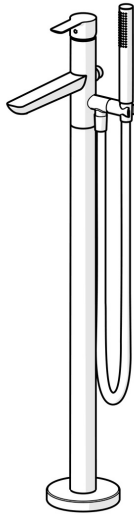

EAN: 4015474250239
static.hansa.com/06462083

- Wanne & Dusche
- Einhebelmischer
- Bodenstehend
- Chrom
- Feststehender Auslauf
- CASCADE® Strahlregler, CACHÉ® Strahlregler, ohne Mundstück direkt in den Armaturenauslauf geschraubt
- Einhandbedienhebel/Griff, Hebel mit W+K-Kennzeichnung
- Zugumsteller, Automatische Rückstellung
- Handbrause, Brausehalter, Brauseschlauch (1250 mm)
- Intensiv – Belebender Wasserstrahl
- Temperaturbegrenzer, Heißwassersperre einstellbar (im Lieferumfang enthalten)
- Rückflussverhinderer, ø 3.5 classic Steuerpatrone mit keramischen Dichtscheiben zur Wassermengen- und Temperatureinstellung
- Armaturenkörper aus entzinkungsbeständigem Messing (DZR)
- Eigensicher gegen Rückfließen im häuslichen Gebrauch (nach DIN EN 1717)
- 1-strahlig

Technische Daten

Durchflusseigenschaften

Durchfluss bei 3 bar **20.4 / 13.2 l/min**

Technische Eigenschaften

DN-Größe (Nennmaß) **DN15**
 Warmwasserversorgung **max. +65°C**
 Arbeitsdruck **1-10 bar**
 Ausladung **200 mm**
 Sicherungseinrichtung (EN1717) **EB**

Vorschriften

EN Standard **EN 817, EN 1112, EN 1113**

Zulassungen und Deklarationen

Konformitätserklärung **DoC**

Ersatzteile

SP06462083

	Name	Art.-Nr.
01	Hebel	59913650
02	Dekorkappe Grau	59912112
03	Schraube, M5x8, SW2.5	59904755
04	Abdeckkappe, 33x3 mm	59912504
05	Spann-Mutter, M40x1	1003409V
06	Kartusche, 3.5 Classic	59913075
07	Halter Handbrause Ausgelaufen	59913718
08	Luftsprudler, M24x1 D, CC	59913720
09	Brausearm ohne Kopfbrause	59913722
10	Rückschlagventil	59905714
11	Gewindenippel, G1/2xM18x1	59911384
12	Umstellung	59913721
13	Umstellung	59912870
14	Dichtungskit	59904791
15	Knopf	59912871
16	Rosette, d 135 mm Ausgelaufen	59913726
17	Befestigungssatz Ausgelaufen	59913723