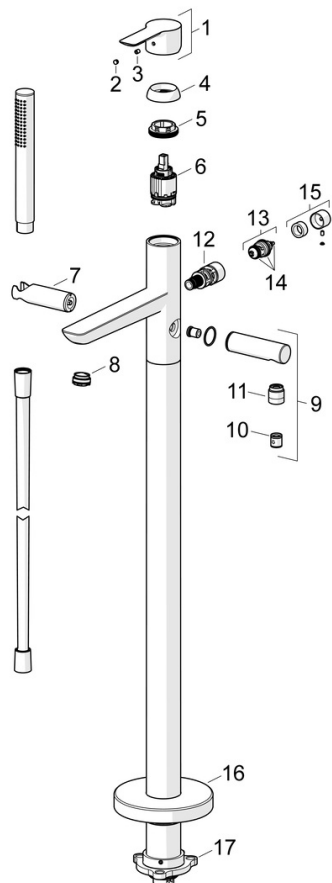

EAN: 4015474250239
static.hansa.com/06462083

- Wanne & Dusche
- Einhebelmischer
- Bodenstehend
- Chrom
- Feststehender Auslauf
- CASCADE® Strahlregler, CACHÉ® Strahlregler, ohne Mundstück direkt in den Armaturenauslauf geschraubt
- Einhandbedienhebel/Griff, Hebel mit W+K-Kennzeichnung
- Zugumsteller, Automatische Rückstellung
- Handbrause, Brausehalter, Brauseschlauch (1250 mm)
- Intensiv – Belebender Wasserstrahl
- Temperaturbegrenzer, Heißwassersperre einstellbar (im Lieferumfang enthalten)
- Rückflussverhinderer, ø 3.5 classic Steuerpatrone mit keramischen Dichtscheiben zur Wassermengen- und Temperatureinstellung
- Armaturenkörper aus entzinkungsbeständigem Messing (DZR)
- Eigensicher gegen Rückfließen im häuslichen Gebrauch (nach DIN EN 1717)
- 1-strahlig

Technische Daten

Durchflusseigenschaften

Durchfluss bei 3 bar **20.4 / 13.2 l/min**

Technische Eigenschaften

DN-Größe (Nennmaß) **DN15**
 Warmwasserversorgung **max. +65°C**
 Arbeitsdruck **1-10 bar**
 Ausladung **200 mm**
 Sicherungseinrichtung (EN1717) **EB**

Vorschriften

EN Standard **EN 817, EN 1112, EN 1113**

Zulassungen und Deklarationen

Konformitätserklärung **DoC**

Ersatzteile

SP06462083

	Name	Art.-Nr.
01	Hebel	59913650
02	Dekorkappe Grau	59912112
03	Schraube, M5x8, SW2.5	59904755
04	Abdeckkappe, 33x3 mm	59912504
05	Spann-Mutter, M40x1	1003409V
06	Kartusche, 3.5 Classic	59913075
07	Halter Handbrause Ausgelaufen	59913718
08	Luftsprudler, M24x1 D, CC	59913720
09	Brausearm ohne Kopfbrause	59913722
10	Rückschlagventil	59905714
11	Gewindenippel, G1/2xM18x1	59911384
12	Umstellung	59913721
13	Umstellung	59912870
14	Dichtungskit	59904791
15	Knopf	59912871
16	Rosette, d 135 mm Ausgelaufen	59913726
17	Befestigungssatz Ausgelaufen	59913723