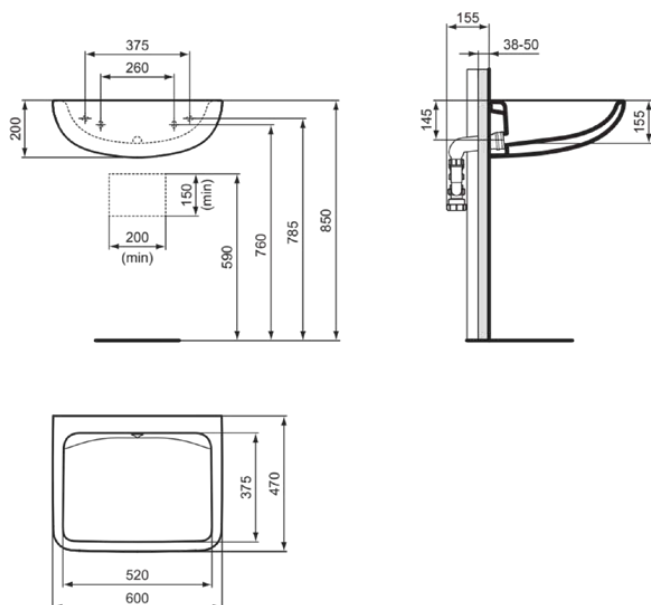

## E232801

CONTOUR 21+ | Handwaschbecken 600x480x195 mm in weiß glänzend, ohne Hahnloch, ohne Überlauf

### Allgemeine Informationen

Produktkategorie:	Waschtische
Produktart:	Handwaschbecken
Marke:	Ideal Standard
Kollektion:	CONTOUR 21+
Designer:	Ideal Standard
Farbe:	01 - Weiß Glänzend
Oberflächenveredelung:	glänzend
Höhe (mm):	195
Breite (mm):	600
Ausladung (mm):	480
Nettogewicht (kg):	19.40
EAN Code:	5017830551027