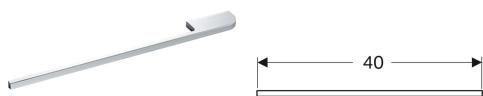

Geberit Handtuchhalter für Badezimmermöbel, Ecke abgerundet

Beispielbild

Verwendungszwecke

- Zur Befestigung an einem Waschtischunterschrank

Eigenschaften

- Ecke abgerundet

Lieferumfang

- Befestigungsmaterial

Art.-Nr.	Farbe / Oberfläche	L	VE1
510140000	hochglanz-verchromt	40 cm	1 St.