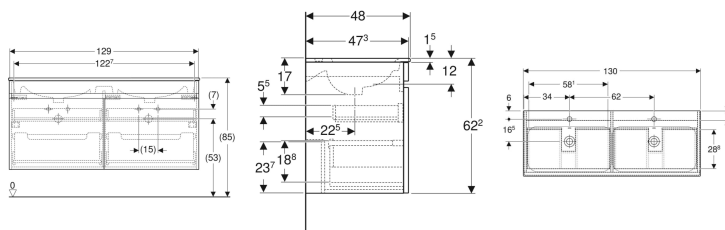

**Geberit Renova Plan Set Doppelmöbelwaschtisch schmaler Rand, mit Waschtischunterschrank, zwei Schubladen und zwei Innenschubladen**

Beispielbild

**Eigenschaften**

- FSC™ C134279 zertifiziert
- Wandhängend
- Mit zwei Schubladen
- Mit zwei Innenschubladen
- Griffmulde zum Öffnen
- Schublade mit Selbststeinzug

- Waschtischunterschrank aus hochverdichteter Dreischicht-Holzspanplatte
- Feuchtigkeitsbeständig
- Front aus MDF
- Vormontiert geliefert

**Technische Daten**

|                              |                |
|------------------------------|----------------|
| Werkstoff                    | Sanitärkeramik |
| Maximale Schubladenbelastung | 30 kg          |

**Lieferumfang**

- Möbelwaschtisch
- Unterschrank für Möbelwaschtisch

- Befestigungsmaterial

| Art.-Nr.     | Farbe / Oberfläche  | Hahnloch | Überlauf | B      | Breite Waschtisch | H       | T     | VE1   |
|--------------|---|----------|----------|--------|-------------------|---------|-------|-------|
| 501.918.JR.1 | * Korpus und Front: Nussbaum hickory / Folie strukturiert<br>Waschtisch: weiß | mittig   | sichtbar | 130 cm | 130 cm            | 62.2 cm | 48 cm | 1 St. |