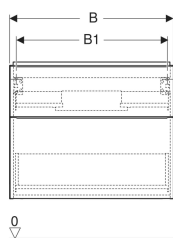

Geberit iCon Unterschrank für Waschtisch, mit zwei Schubladen

Beispielbild

Eigenschaften

- FSC™ C134279 zertifiziert
- Wandhängend
- Mit zwei Schubladen
- Griff zum Öffnen
- Griff austauschbar
- Schublade mit Selbststeinzug

- Schublade ohne Geruchsverschlussausschnitt
- Feuchtigkeitsbeständig
- Vormontiert geliefert

Technische Daten

Werkstoff	Hochverdichtete Dreischicht-Holzspanplatte
Maximale Schubladenbelastung	30 kg

Lieferumfang

- Unterschrank für Waschtisch

- Befestigungsmaterial

Art.-Nr.	Farbe / Oberfläche	B	B1	B2	Breite Waschtisch	H	T	VE1
502.304.JR.1 *	Korpus und Front: Nussbaum hickory / Melamin Holzstruktur Griff: lava / pulverbeschichtet matt	74 cm	68.6 cm	66.5 cm	75 cm	61.5 cm	47.6 cm	1 St.