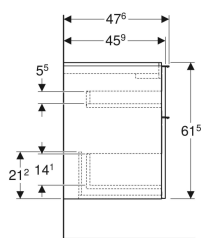

Geberit iCon Unterschrank für Waschtisch, mit zwei Schubladen

Beispielbild

Eigenschaften

- FSC™ C134279 zertifiziert
- Wandhängend
- Mit zwei Schubladen
- Griff zum Öffnen
- Griff austauschbar
- Schublade mit Selbststeinzug

- Schublade ohne Geruchsverschlussausschnitt
- Feuchtigkeitsbeständig
- Vormontiert geliefert

Technische Daten

Werkstoff	Hochverdichtete Dreischicht-Holzspanplatte
Maximale Schubladenbelastung	30 kg

Lieferumfang

- Unterschrank für Waschtisch

- Befestigungsmaterial

Art.-Nr.	Farbe / Oberfläche	B	B1	B2	Breite Waschtisch	H	T	VE1
502.304.JR.1 *	Korpus und Front: Nussbaum hickory / Melamin Holzstruktur Griff: lava / pulverbeschichtet matt	74 cm	68.6 cm	66.5 cm	75 cm	61.5 cm	47.6 cm	1 St.