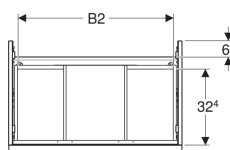

Geberit iCon Unterschrank für Waschtisch, mit zwei Schubladen

Beispielbild

Eigenschaften

- FSC™ C134279 zertifiziert
- Wandhängend
- Mit zwei Schubladen
- Griff zum Öffnen
- Griff austauschbar
- Schublade mit Selbststeinzug

- Schublade ohne Geruchsverschlussausschnitt
- Feuchtigkeitsbeständig
- Vormontiert geliefert

Technische Daten

Werkstoff	Hochverdichtete Dreischicht-Holzspanplatte
Maximale Schubladenbelastung	30 kg

Lieferumfang

- Unterschrank für Waschtisch

- Befestigungsmaterial

Art.-Nr.	Farbe / Oberfläche	B	B1	B2	Breite Waschtisch	H	T	VE1
502.304.JR.1 *	Korpus und Front: Nussbaum hickory / Melamin Holzstruktur Griff: lava / pulverbeschichtet matt	74 cm	68.6 cm	66.5 cm	75 cm	61.5 cm	47.6 cm	1 St.