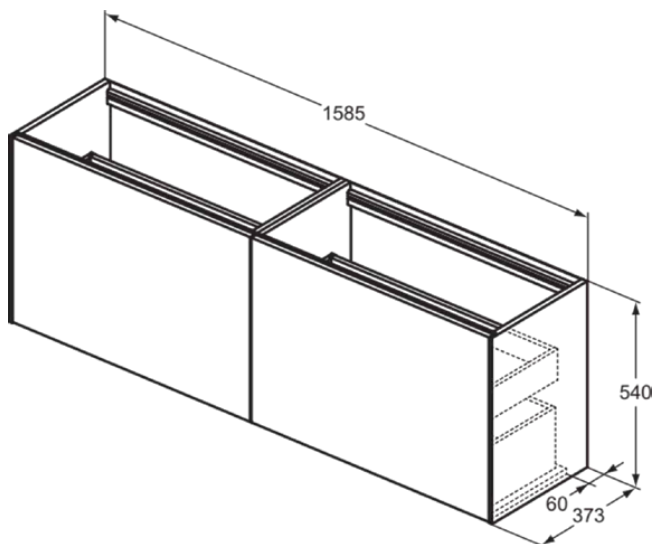

CONCA

T3996Y2

CONCA | Waschtisch-Unterschrank 1585x373x540 mm in anthrazit matt lackiert, 4 Schubladen | Vollauszug, Push-to-open, SoftClosing, Vormontiert, Nachhaltig gewonnenes Holz, Echtholz furnier

Bild & Zeichnung

Allgemeine Informationen

Produktkategorie:	Möbel
Produktart:	Waschtisch-Unterschrank
Marke:	Ideal Standard
Kollektion:	CONCA
Designer:	Palomba Serafini Associati
Colour:	Y2 - Anthrazit Matt Lackiert
Oberflächenveredelung:	Matt
Maximale Höhe (mm):	540
Maximale Breite (mm):	1585
Ausladung (mm):	373
Befestigungsart:	Befestigungsset
Nettogewicht (kg):	61.30
EAN Code:	8014140462927

CONCA

T3996Y2

CONCA | Waschtisch-Unterschrank 1585x373x540 mm in anthrazit matt lackiert, 4 Schubladen | Vollauszug, Push-to-open, SoftClosing, Vormontiert, Nachhaltig gewonnenes Holz, Echtholz furnier

Produktspezifikationen