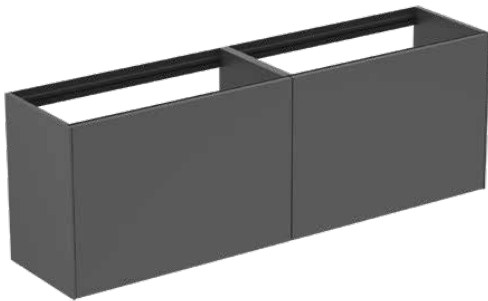

CONCA

T3996Y2

CONCA | Waschtisch-Unterschrank 1585x373x540 mm in anthrazit matt lackiert, 4 Schubladen | Vollauszug, Push-to-open, SoftClosing, Vormontiert, Nachhaltig gewonnenes Holz, Echtholz furnier

Bild & Zeichnung

Allgemeine Informationen

Produktkategorie:	Möbel
Produktart:	Waschtisch-Unterschrank
Marke:	Ideal Standard
Kollektion:	CONCA
Designer:	Palomba Serafini Associati
Colour:	Y2 - Anthrazit Matt Lackiert
Oberflächenveredelung:	Matt
Maximale Höhe (mm):	540
Maximale Breite (mm):	1585
Ausladung (mm):	373
Befestigungsart:	Befestigungsset
Nettogewicht (kg):	61.30
EAN Code:	8014140462927

Features

	Vollauszug		Push-to-open
	SoftClosing		Vormontiert
	Nachhaltig gewonnenes Holz		Echtholz furnier

Downloads

- [Installation Guide](#)
- [Spare Parts List](#)

Produktspezifikationen

Einzugsmechanismus:	Softclosing
Farbcode:	Y2
Farbbeschreibung:	anthrazit matt lackiert
Eckmodell:	Nein
Griff(e):	Grifflos
Einstellbare Montagefüße:	Nein
Material:	Holz
Materialspezifikation (Korpus):	Hochverdichtete 3-Schicht Spanplatte
Anzahl der Türen (gesamt):	0
Anzahl der Türen (links öffnend):	0
Anzahl der Türen (rechts öffnend):	0
Anzahl der Auszüge (gesamt):	4
Anzahl der externen Auszüge:	2
Anzahl der internen Auszüge:	2
Anzahl der offenen Fächer:	0
Anzahl der Rolltüren:	0

CONCA

T3996Y2

CONCA | Waschtisch-Unterschrank 1585x373x540 mm in anthrazit matt lackiert, 4 Schubladen | Vollauszug, Push-to-open, SoftClosing, Vormontiert, Nachhaltig gewonnenes Holz, Echtholz furnier

Produktspezifikationen