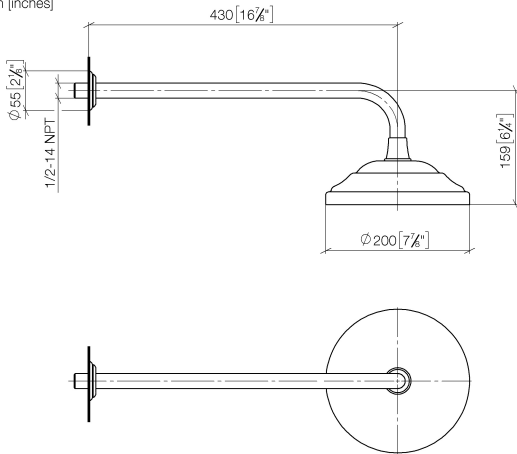

**MADISON Regenbrause mit Wandanbindung 200 mm - Messing gebürstet
(23kt Gold)**

MADISON

28 545 977

- Ausladung 435 mm
- Regenbrause Ø 200 mm
- PURE RAIN, Durchfluss max. 14 l/min (bei 3 Bar)
- Funktion ab: 8 l/min
- Rosette Ø 55 mm
- Anschluss 1/2"
- mit Antikalk-System

Empfohlenes Zubehör

UP-Wandwinkel - 35 085 970 90

- Max. Einbautiefe 163 mm
- Min. Einbautiefe 90 mm

**MADISON Regenbrause mit Wandanbindung 200 mm - Messing gebürstet
(23kt Gold)**

MADISON

28 545 977
mm [inches]

Durchflussdiagramm

Codes & Standards

DIN 4109

EN 1112

ISO 3822

Ü-Zeichen

MADISON Regenbrause mit Wandanbindung 200 mm - Messing gebürstet
(23kt Gold)

MADISON

MADISON

28 545 977

Ersatzteilstückliste

Produktversion bis 12/5/2019

Produktversion ab 12/5/2019

Nr.	Artikelnummer	Benennung	Verbaumenge	Lieferzeit
	09 27 35 003-28	Rosette Ø 55 x Ø 27 x 10 mm - Messing gebürstet (23kt Gold)	4	-