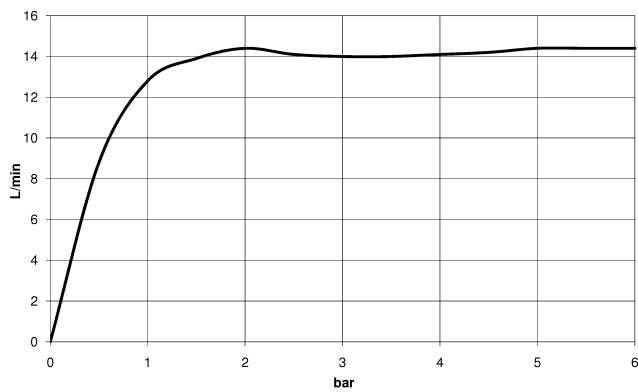

Durchflussdiagramm

Codes & Standards

DIN 4109

EN 1112

ISO 3822

Ü-Zeichen