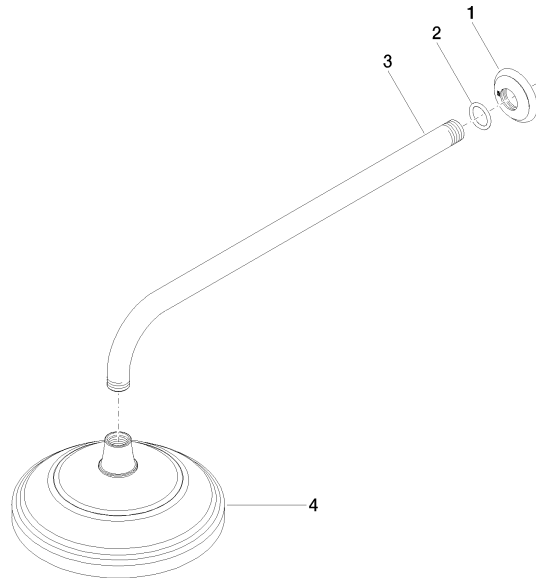

**MADISON Regenbrause mit Wandanbindung 200 mm - Messing gebürstet
(23kt Gold)**

MADISON

28 545 977

- Ausladung 435 mm
- Regenbrause Ø 200 mm
- PURE RAIN, Durchfluss max. 14 l/min (bei 3 Bar)
- Funktion ab: 8 l/min
- Rosette Ø 55 mm
- Anschluss 1/2"
- mit Antikalk-System

Empfohlenes Zubehör

UP-Wandwinkel - 35 085 970 90

- Max. Einbautiefe 163 mm
- Min. Einbautiefe 90 mm

**MADISON Regenbrause mit Wandanbindung 200 mm - Messing gebürstet
(23kt Gold)**

MADISON

28 545 977
mm [inches]

28 545 977

Zertifikate

DVGW_DW-
6517DN0

LGA_38

28 545 977

Produktversion bis 12/5/2019

Produktversion ab 12/5/2019

MADISON Regenbrause mit Wandanbindung 200 mm - Messing gebürstet
(23kt Gold)

MADISON

28 545 977

Ersatzteilstückliste

Produktversion bis 12/5/2019

Produktversion ab 12/5/2019

Nr.	Artikelnummer	Benennung	Verbaumenge	Lieferzeit
	09 27 35 003-28	Rosette Ø 55 x Ø 27 x 10 mm - Messing gebürstet (23kt Gold)	4	-