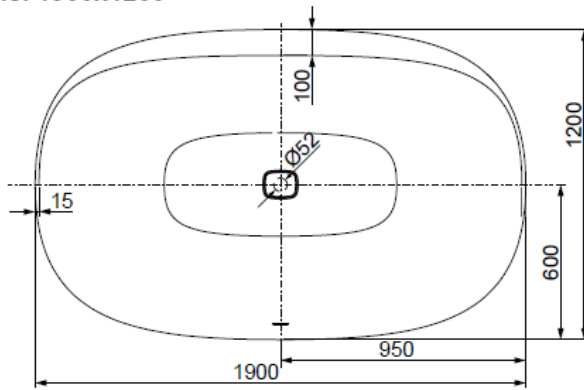

iSensi 1900x1200

#

#

SONDERZUBEHÖR BADEWANNEN

NACKENKISSEN

Coussin appui-nuque
Nekussen
Neckrests

ART. NR.
N° D'article
Artikelnummer
Article no.

Selbstklebendes Gel-Nackenkissen passend für nahezu alle Hoesch Bade- und Whirlwannen.
Farbe: Schwarz. Material: Gel.
/ Appui-tête en gel adhésif. Coussin appui-nuque assorti à presque toutes les baignoires et baignoires balnéo HOESCH
Couleur: noir. Matériau: Gel.
/ Zelfklevend gel nekussen passend voor bijna alle HOESCH baden en whirlbaden.
Kleur: zwart. Materiaal: Gel.
/ Self-adhesive gel neckrest suitable for almost every HOESCH bath and whirltub.
Colour: Black. Material: Gel

69694

Nackenkissen aus wasserbeständigem Teakholz mit PU Auflage für den geraden Wannenrand.
/ Coussin appui-nuque produit de bois teck résistant à l'eau, recouvert de mousse de polyuréthane pour les baignoires à bords droits
/ Nekussen van waterbestendig teakhout met PU bekleding voor de rechte badrand.
/ Neckrest made of water-resistant teak wood with a PU pad.

89216

Lichtsysteme

Eclairage
Verlichtingssystemen
Lighting system

ART. NR.
N° D'article
Artikelnummer
Article no.

Nur für Badewannen ohne Whirl-/Airsysteem erhältlich

Disponible seulement pour les baignoires sans équipement balnéo Whirl/Air
Projecteur immergé LED, chromé avec touche de commande pour le rebord de la baignoire Système de commande automatique avec inverseur de couleur inclus Couleurs : blanc, rouge, orange, jaune, vert, bleu, indigo, violet (monte al'usine)

Alleen verkrijgbaar voor baden zonder whirl-/airsysteem

Verchromde led-onderwaterschijnwerper met bedieningsknop in de badrand Incl. aansturelektronica met automatische kleurenwisselaar Kleuren: wit, rood, oranje, geel, groen, blauw, indigo, paars (in de fabriek ingebouwd)

Available for bathtubs without whirl / air system only

LED underwater spotlights, chromeplated with an operating button for bathtub rim Including control with integrated colour light changer.
Colours: white, red, orange, yellow, green, blue, indigo, violet (factoryinstalled)

2 LED Scheinwerfer
4 LED Scheinwerfer

Projecteur 2 LED
Projecteur 4 LED

2 ledschijnwerpers
4 ledschijnwerpers

2 LED spotlights
4 LED spotlights

690913
690914

#

#