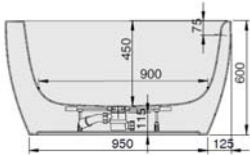

iSENSI

1900 x 1200
Ovalwanne
 Baignoire ovale
 Ovale bad

DE

Freistehende Badewanne aus Acryl mit fester Schürze (Monolith) inkl. vormontiertem Untergestell u. Überlaufgarnitur (optional wählbar, siehe Tabelle), Anschluss Schlauch zur Verbindung an HT-Hausanschluss im Lieferumfang enthalten.

MODELL Modèle Mode	ART. NR. N° D'article Artikelnummer	LÄNGE/BREITE Longueur Et Largeur Lengte En Breedte (mm)	HÖHE/TIEFE Hauteur/profondeur Hoogte/diepte (mm)	INST. HÖHE Hauteur de montage Installatiehoogte (mm)	NUTZINHALT Contenu utile Nuttige inhoud
D	3823*	1900 x 1200	450	600	394 l
D	3853**	1900 x 1200	450	600	361 l
D	3895***	1900 x 1200	450	600	361 l