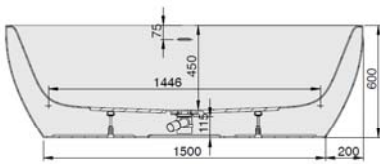

iSENSI

1900 x 1200
Ovalwanne
 Baignoire ovale
 Ovale bad

DE

Freistehende Badewanne aus Acryl mit fester Schürze (Monolith) inkl. vormontiertem Untergestell u. Überlaufgarnitur (optional wählbar, siehe Tabelle), Anschluss Schlauch zur Verbindung an HT-Hausanschluss im Lieferumfang enthalten.

MODELL Modèle Mode	ART. NR. N° D'article Artikelnummer	LÄNGE/BREITE Longueur Et Largeur Lengte En Breedte (mm)	HÖHE/TIEFE Hauteur/profondeur Hoogte/diepte (mm)	INST. HÖHE Hauteur de montage Installatiehoogte (mm)	NUTZINHALT Contenu utile Nuttige inhoud
D	3823*	1900 x 1200	450	600	394 l
D	3853**	1900 x 1200	450	600	361 l
D	3895***	1900 x 1200	450	600	361 l