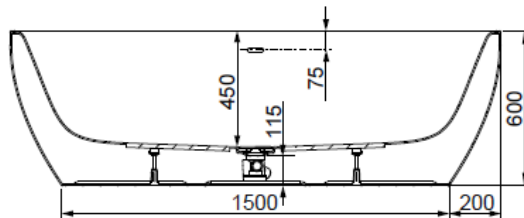

iSensi 1900x1200

#

#

SONDERZUBEHÖR BADEWANNEN

NACKENKISSEN

Coussin appui-nuque
Nekussen
Neckrests

ART. NR.
N° D'article
Artikelnummer
Article no.

Selbstklebendes Gel-Nackenkissen passend für nahezu alle Hoesch Bade- und Whirlwannen.
Farbe: Schwarz. Material: Gel.
/ Appui-tête en gel adhésif. Coussin appui-nuque assorti à presque toutes les baignoires et baignoires balnéo HOESCH
Couleur: noir. Matériau: Gel.
/ Zelfklevend gel nekussen passend voor bijna alle HOESCH baden en whirlbaden.
Kleur: zwart. Materiaal: Gel.
/ Self-adhesive gel neckrest suitable for almost every HOESCH bath and whirltub.
Colour: Black. Material: Gel

69694

Nackenkissen aus wasserbeständigem Teakholz mit PU Auflage für den geraden Wannenrand.
/ Coussin appui-nuque produit de bois teck résistant à l'eau, recouvert de mousse de polyuréthane pour les baignoires à bords droits
/ Nekussen van waterbestendig teakhout met PU bekleding voor de rechte badrand.
/ Neckrest made of water-resistant teak wood with a PU pad.

89216

Lichtsysteme

Eclairage
Verlichtingssystemen
Lighting system

ART. NR.
N° D'article
Artikelnummer
Article no.

Nur für Badewannen ohne Whirl-/Airsysteem erhältlich

Disponible seulement pour les baignoires sans équipement balnéo Whirl/Air
Projecteur immergé LED, chromé avec touche de commande pour le rebord de la baignoire Système de commande automatique avec inverseur de couleur inclus Couleurs : blanc, rouge, orange, jaune, vert, bleu, indigo, violet (monte al'usine)

Alleen verkrijgbaar voor baden zonder whirl-/airsysteem

Verchromde led-onderwaterschijnwerper met bedieningsknop in de badrand Incl. aansturelektronica met automatische kleurenwisselaar Kleuren: wit, rood, oranje, geel, groen, blauw, indigo, paars (in de fabriek ingebouwd)

Available for bathtubs without whirl / air system only

LED underwater spotlights, chromeplated with an operating button for bathtub rim Including control with integrated colour light changer.
Colours: white, red, orange, yellow, green, blue, indigo, violet (factoryinstalled)

2 LED Scheinwerfer
4 LED Scheinwerfer

Projecteur 2 LED
Projecteur 4 LED

2 ledschijnwerpers
4 ledschijnwerpers

2 LED spotlights
4 LED spotlights

690913
690914

#

#