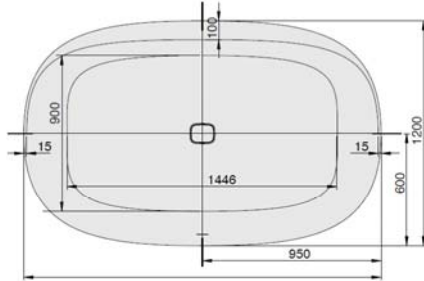

iSENSI

1900 x 1200
Ovalwanne
 Baignoire ovale
 Ovale bad

DE

Freistehende Badewanne aus Acryl mit fester Schürze (Monolith) inkl. vormontiertem Untergestell u. Überlaufgarnitur (optional wählbar, siehe Tabelle), Anschluss Schlauch zur Verbindung an HT-Hausanschluss im Lieferumfang enthalten.

MODELL Modèle Mode	ART. NR. N° D'article Artikelnummer	LÄNGE/BREITE Longueur Et Largeur Lengte En Breedte (mm)	HÖHE/TIEFE Hauteur/profondeur Hoogte/diepte (mm)	INST. HÖHE Hauteur de montage Installatiehoogte (mm)	NUTZINHALT Contenu utile Nuttige inhoud
D	3823*	1900 x 1200	450	600	394 l
D	3853**	1900 x 1200	450	600	361 l
D	3895***	1900 x 1200	450	600	361 l