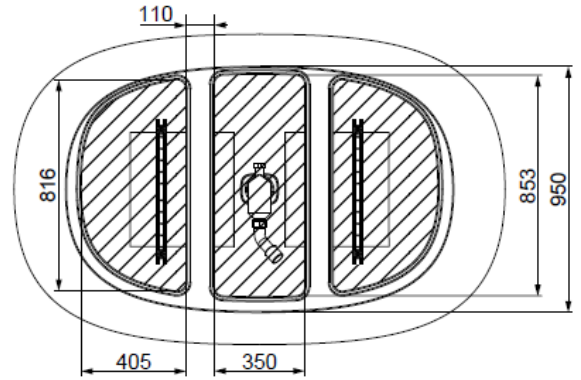

iSensi 1900x1200

#

#

SONDERZUBEHÖR BADEWANNEN

NACKENKISSEN

Coussin appui-nuque
Nekussen
Neckrests

ART. NR.
N° D'article
Artikelnummer
Article no.

Selbstklebendes Gel-Nackenkissen passend für nahezu alle Hoesch Bade- und Whirlwannen.
Farbe: Schwarz. Material: Gel.
/ Appui-tête en gel adhésif. Coussin appui-nuque assorti à presque toutes les baignoires et baignoires balnéo HOESCH
Couleur: noir. Matériau: Gel.
/ Zelfklevend gel nekussen passend voor bijna alle HOESCH baden en whirlbaden.
Kleur: zwart. Materiaal: Gel.
/ Self-adhesive gel neckrest suitable for almost every HOESCH bath and whirltub.
Colour: Black. Material: Gel

69694

Nackenkissen aus wasserbeständigem Teakholz mit PU Auflage für den geraden Wannenrand.
/ Coussin appui-nuque produit de bois teck résistant à l'eau, recouvert de mousse de polyuréthane pour les baignoires à bords droits
/ Nekussen van waterbestendig teakhout met PU bekleding voor de rechte badrand.
/ Neckrest made of water-resistant teak wood with a PU pad.

89216

Lichtsysteme

Eclairage
Verlichtingssystemen
Lighting system

ART. NR.
N° D'article
Artikelnummer
Article no.

Nur für Badewannen ohne Whirl-/Airsysteem erhältlich

Disponible seulement pour les baignoires sans équipement balnéo Whirl/Air
Projecteur immergé LED, chromé avec touche de commande pour le rebord de la baignoire Système de commande automatique avec inverseur de couleur inclus Couleurs : blanc, rouge, orange, jaune, vert, bleu, indigo, violet (monte al'usine)

Alleen verkrijgbaar voor baden zonder whirl-/airsysteem

Verchromde led-onderwaterschijnwerper met bedieningsknop in de badrand Incl. aansturelektronica met automatische kleurenwisselaar Kleuren: wit, rood, oranje, geel, groen, blauw, indigo, paars (in de fabriek ingebouwd)

Available for bathtubs without whirl / air system only

LED underwater spotlights, chromeplated with an operating button for bathtub rim Including control with integrated colour light changer.
Colours: white, red, orange, yellow, green, blue, indigo, violet (factoryinstalled)

2 LED Scheinwerfer
4 LED Scheinwerfer

Projecteur 2 LED
Projecteur 4 LED

2 ledschijnwerpers
4 ledschijnwerpers

2 LED spotlights
4 LED spotlights

690913
690914

#

#