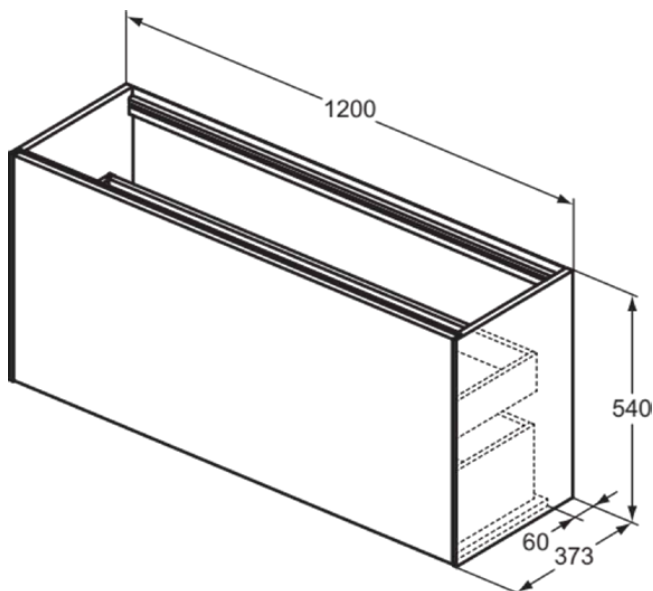

CONCA

T3939Y1

CONCA | Waschtisch-Unterschrank 1200x373x540 mm in weiß matt lackiert, 2 Schubladen | Vollauszug, Push-to-open, SoftClosing, Vormontiert, Nachhaltig gewonnenes Holz, Echtholz furnier

Bild & Zeichnung

Allgemeine Informationen

Produktkategorie:	Möbel
Produktart:	Waschtisch-Unterschrank
Marke:	Ideal Standard
Kollektion:	CONCA
Designer:	Palomba Serafini Associati
Colour:	Y1 - Weiß Matt Lackiert
Oberflächenveredelung:	Matt
Maximale Höhe (mm):	540
Maximale Breite (mm):	1200
Ausladung (mm):	373
Befestigungsart:	Befestigungsset
Nettogewicht (kg):	45.50
EAN Code:	8014140460671

CONCA

T3939Y1

CONCA | Waschtisch-Unterschrank 1200x373x540 mm in weiß matt lackiert, 2 Schubladen | Vollauszug, Push-to-open, SoftClosing, Vormontiert, Nachhaltig gewonnenes Holz, Echtholz furnier

Produktspezifikationen