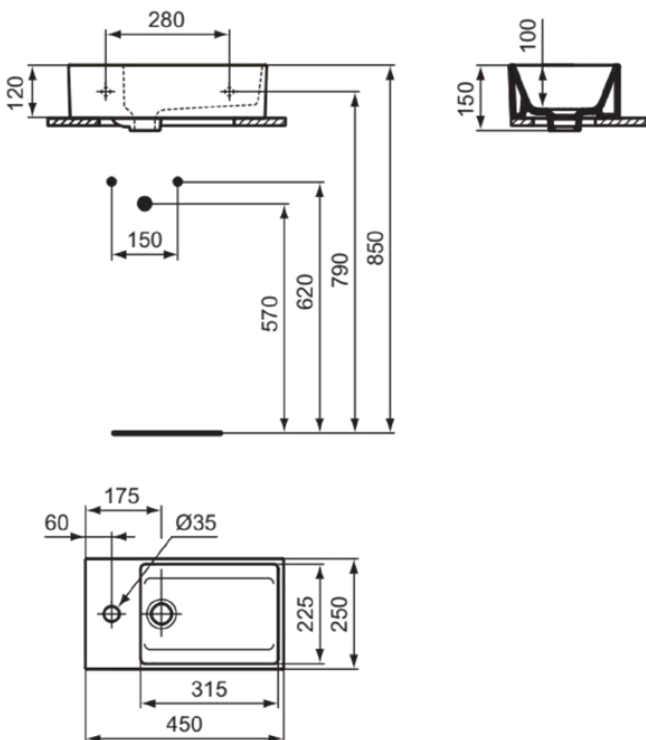

EXTRA

T3920MA

EXTRA | Handwaschbecken 450x250x150 mm in weiß, 1 Hahnloch, mit Überlauf | Platzsparender Waschtisch, IdealPlus

Bild & Zeichnung

Allgemeine Informationen

| | |
|------------------------|----------------------------|
| Produktkategorie: | Waschtische |
| Produktart: | Handwaschbecken |
| Marke: | Ideal Standard |
| Kollektion: | EXTRA |
| Designer: | Palomba Serafini Associati |
| Farbe: | MA - Weiß |
| Oberflächenveredelung: | glänzend |
| Höhe (mm): | 150 |
| Breite (mm): | 450 |
| Ausladung (mm): | 250 |
| Nettogewicht (kg): | 10.30 |
| EAN Code: | 8014140470137 |

Features

Platzsparender Waschtisch

IdealPlus

Downloads

- [Installation Guide](#)

Produktstandards & Zertifikate

| | |
|---------------------------|----------|
| Normen: | EN 14688 |
| Leistungserklärung (DoP): | CL25 |

Produktspezifikationen

| | |
|--|-------------|
| Farbcode: | MA |
| Farbbeschreibung: | weiß |
| IdealPlus Technologie: | Ja |
| Geschliffene Unterseite: | Ja |
| Barrierefreies Produkt: | Nein |
| Mit Kettenöse: | Nein |
| Material: | Keramik |
| Materialspezifikation: | Feinfeurton |
| Anzahl von Hahnlöchern je Waschbecken: | 1 |
| Anzahl von Waschbecken: | 1 |
| Sichtbarer Überlauf: | Ja |
| PVD Technologie: | Nein |
| Ablagefläche: | Ohne |
| Oberflächenveredelung: | glänzend |
| Position des Hahnlochs: | Mitte |
| Form des Überlaufs: | Geschlitzt |
| Mit Rückwand: | Nein |
| Mit Verschlussstopfen: | Nein |

EXTRA

T3920MA

EXTRA | Handwaschbecken 450x250x150 mm in weiß, 1 Hahnloch, mit Überlauf | Platzsparender Waschtisch, IdealPlus

Produktspezifikationen

| | |
|---|-------------|
| Mit Überlauf: | Ja |
| Mit Siphon: | Nein |
| Ausschnittschablone im Lieferumfang enthalten: | Nein |
| Befestigungsmaterial im Lieferumfang enthalten: | Nein |
| Montageart: | wandhängend |
| Empfohlene Ausschittschablone: | TT0293969 |