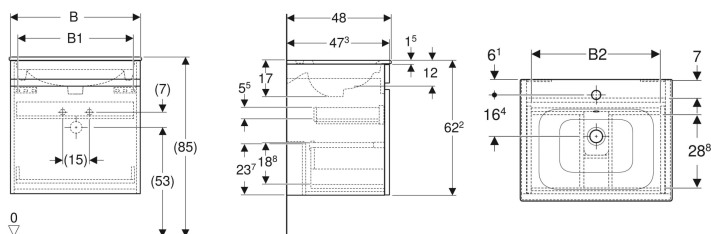

## Geberit Renova Plan Set Möbelwaschtisch schmaler Rand, mit Waschtischunterschrank, eine Schublade und eine Innenschublade

Beispielbild

### Eigenschaften

- FSC™ C134279 zertifiziert
- Wandhängend
- Mit einer Schublade
- Mit einer Innenschublade
- Griffmulde zum Öffnen
- Schublade mit Selbststeinzug

- Waschtischunterschrank aus hochverdichteter Dreischicht-Holzspanplatte
- Feuchtigkeitsbeständig
- Front aus MDF
- Vormontiert geliefert

### Technische Daten

Werkstoff	Sanitärkeramik
Maximale Schubladenbelastung	30 kg

### Lieferumfang

- Möbelwaschtisch
- Unterschrank für Möbelwaschtisch
- Befestigungsmaterial

Art.-Nr.	Farbe / Oberfläche	Hahnloch	Überlauf	B	B1	B2	Breite Waschtisch	H	T	VE1
501.915.JK.8	Korpus und Front: lava / lackiert matt Waschtisch: weiß / KeraTect	mittig	sichtbar	58.8 cm	52.5 cm	51.6 cm	60 cm	62.2 cm	48 cm	1 St.