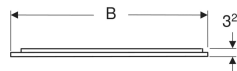

Eigenschaften

- Passend zu allen Badezimmerserien
- LED-Beleuchtung
- Direkte und indirekte Beleuchtung, stufenlos dimmbar
- Touch-Sensorschalter für die Beleuchtung, mit Orientierungslicht
- Mit Memoryfunktion für die Beleuchtung
- Orientierungslicht deaktivierbar
- Beheizte Rückseite gegen Beschlagen des Spiegels
- Touch-Sensorschalter für die Spiegelheizung, mit rotem Indikationslicht
- Automatisches Ausschalten der Antibeslagheizung nach 30 Minuten
- Mit Geberit Aufhängung FlexInstall

Technische Daten

Schutzart	IP44
Schutzklasse	I
Nennspannung	220-240 V AC
Netzfrequenz	50/60 Hz
Betriebsspannung	24 V DC
Werkstoff	Aluminium
Energieeffizienzklasse Lichtquelle	F
Lichtfarbe	3000 K
Lebensdauer LED-Beleuchtung	>72'000 h L70B50
Farbwiedergabeindex	>80
Standardabweichung des Farbabgleichs	3 SDCM

Lieferumfang

- Spiegel

- Befestigungsmaterial

Art.-Nr.	Farbe / Oberfläche	B	B1	H	H1	T	Leistungsaufnahme	Leistungsaufnahme Spiegelheizung	Lichtstrom (max./oben/ unten)	Lichtstrom oben	Lichtstrom unten	VE 1
502.783.00.1	Aluminium eloxiert	90 cm	60 cm	70 cm	38.5 cm	3.2 cm	33.6 W	53.5 W	4350 lm	3500 lm	850 lm	1 St.