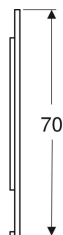

## Geberit Option Plus Square Lichtspiegel mit direkter und indirekter Beleuchtung

Beispielbild

### Eigenschaften

- Passend zu allen Badezimmerserien
- LED-Beleuchtung
- Direkte und indirekte Beleuchtung, stufenlos dimmbar
- Touch-Sensorschalter für die Beleuchtung, mit Orientierungslicht
- Mit Memoryfunktion für die Beleuchtung
- Orientierungslicht deaktivierbar
- Beheizte Rückseite gegen Beschlagen des Spiegels
- Touch-Sensorschalter für die Spiegelheizung, mit rotem Indikationslicht
- Automatisches Ausschalten der Antibeslagheizung nach 30 Minuten
- Mit Geberit Aufhängung FlexInstall

### Technische Daten

Schutzart	IP44
Schutzklasse	I
Nennspannung	220-240 V AC
Netzfrequenz	50/60 Hz
Betriebsspannung	24 V DC
Werkstoff	Aluminium
Energieeffizienzklasse Lichtquelle	F
Lichtfarbe	3000 K
Lebensdauer LED-Beleuchtung	>72'000 h L70B50
Farbwiedergabeindex	>80
Standardabweichung des Farbabgleichs	3 SDCM

### Lieferumfang

- Spiegel

- Befestigungsmaterial

Art.-Nr.	Farbe / Oberfläche	B	B1	H	H1	T	Leistungsaufnahme	Leistungsaufnahme Spiegelheizung	Lichtstrom (max./oben/ unten)	Lichtstrom oben	Lichtstrom unten	VE 1
502.783.00.1	Aluminium eloxiert	90 cm	60 cm	70 cm	38.5 cm	3.2 cm	33.6 W	53.5 W	4350 lm	3500 lm	850 lm	1 St.