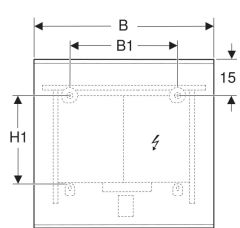

Eigenschaften

- Passend zu allen Badezimmerserien
- LED-Beleuchtung
- Direkte und indirekte Beleuchtung, stufenlos dimmbar
- Touch-Sensorschalter für die Beleuchtung, mit Orientierungslicht
- Mit Memoryfunktion für die Beleuchtung
- Orientierungslicht deaktivierbar
- Beheizte Rückseite gegen Beschlagen des Spiegels
- Touch-Sensorschalter für die Spiegelheizung, mit rotem Indikationslicht
- Automatisches Ausschalten der Antibeslagheizung nach 30 Minuten
- Mit Geberit Aufhängung FlexInstall

Technische Daten

Schutzart	IP44
Schutzklasse	I
Nennspannung	220-240 V AC
Netzfrequenz	50/60 Hz
Betriebsspannung	24 V DC
Werkstoff	Aluminium
Energieeffizienzklasse Lichtquelle	F
Lichtfarbe	3000 K
Lebensdauer LED-Beleuchtung	>72'000 h L70B50
Farbwiedergabeindex	>80
Standardabweichung des Farbabgleichs	3 SDCM

Lieferumfang

- Spiegel

- Befestigungsmaterial

Art.-Nr.	Farbe / Oberfläche	B	B1	H	H1	T	Leistungsaufnahme	Leistungsaufnahme Spiegelheizung	Lichtstrom (max./oben/ unten)	Lichtstrom oben	Lichtstrom unten	VE 1
502.783.00.1	Aluminium eloxiert	90 cm	60 cm	70 cm	38.5 cm	3.2 cm	33.6 W	53.5 W	4350 lm	3500 lm	850 lm	1 St.