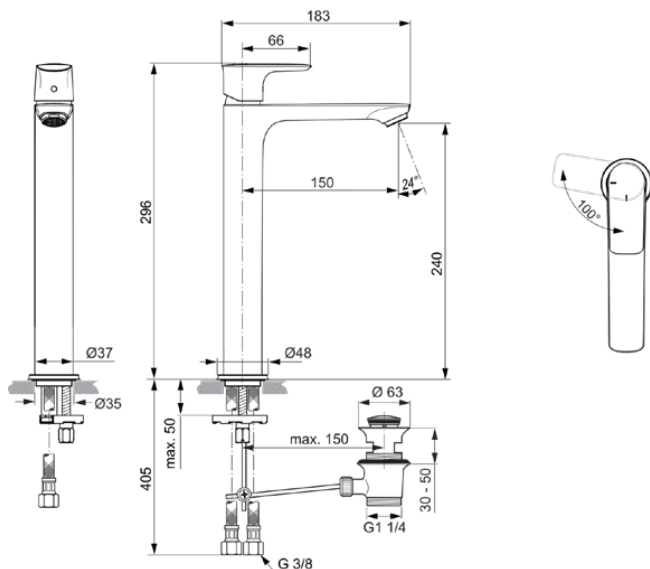

CONNECT AIR

A7026A2

CONNECT AIR | Waschtischarmatur 48x196x296 mm, 150 mm vertikaler Abstand bis Mitte Auslauf in brushed gold, 5 l/min (3 bar), mit Ablaufgarnitur | EasyFix, BlueStart, PVD Technologie

Bild & Zeichnung

Allgemeine Informationen

Produktkategorie:	Waschtischarmaturen
Produktart:	Waschtischarmatur
Marke:	Ideal Standard
Kollektion:	CONNECT AIR
Designer:	Ideal Standard
Farbe:	A2 - Brushed Gold
Oberflächenveredelung:	satın
Höhe (mm):	296
Breite (mm):	48
Ausladung (mm):	196
Befestigungsart:	EasyFix
Nettogewicht (kg):	1.88
EAN Code:	4015413347525

Normen:	EN 248 DIN 4109-1 EN 817
Name des ACS-Zertifikates:	21 ACC LY 068_223

Produktspezifikationen

Anzahl der Rosette(n):	1
Anzahl der Griffe:	1
BlueStart Technologie:	Ja
Farbcode:	A2
Farbbeschreibung:	brushed gold
Cool Body Technologie:	Nein
DVGW-Eigensicher:	Nein
Easy-Fix Technologie:	Ja
Griff-Anwendung:	Volumen & Temperaturkontrolle
Griffposition:	Oben
IdealPure Technologie:	Nein
Mit Kettenöse:	Nein
Integrierte Elektronik:	Nein
Niederdruckmodell:	Nein
Material:	Metall

CONNECT AIR

A7026A2

CONNECT AIR | Waschtischarmatur 48x196x296 mm, 150 mm vertikaler Abstand bis Mitte Auslauf in brushed gold, 5 l/min (3 bar), mit Ablaufgarnitur | EasyFix, BlueStart, PVD Technologie

Produktspezifikationen