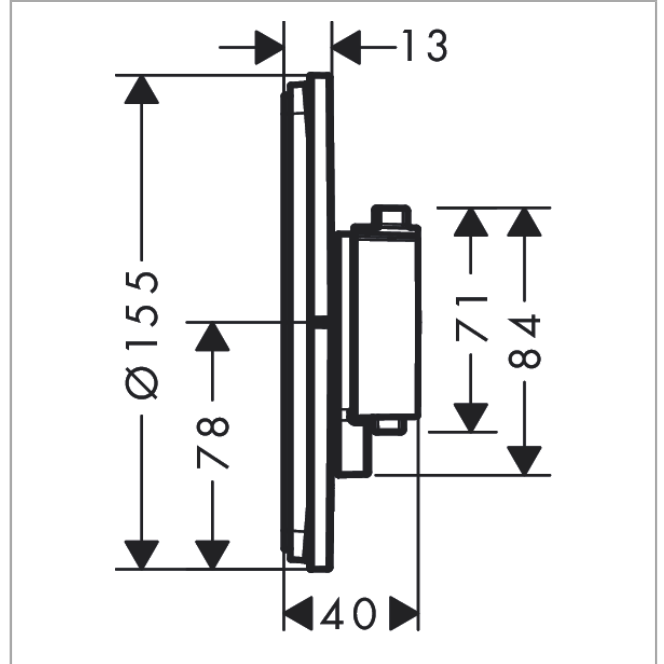

ShowerSelect Comfort S
Thermostat Unterputz für 1 Verbraucher
 Oberfläche: **Mattschwarz** Artikelnummer: **15553670**

Beschreibung

Merkmale

- 1 Verbraucher
- komfortables Ein-/Ausschalten eines Verbrauchers durch großflächige Select-Taste
- Mengensteuerung mit Stop Funktion
- Thermostatkartusche zur Regelung der Temperatur, Start/ Stop Ventil zur Bedienung der Verbraucher
- maximale Durchflussmenge bei 3 bar: 20,3 l/min
- min. Betriebsdruck: 1 bar
- max. Betriebsdruck: 10 bar
- flache Rosette für mehr Platz in der Dusche
- Rosette nachträglich um +/- 3° ausrichtbar
- einfache Installation durch vormontierten Funktionsblock
- Griffe immer auf der gleichen Höhe unabhängig der Einbautiefe des Grundkörpers
- Sicherheitssperre bei 40 °C
- Temperaturbegrenzung einstellbar
- Der Thermostat bietet die Möglichkeit der thermischen Desinfektion
- Material Taste: Metall
- Material Griffe: Metall
- Anschlussart: Grundkörper iBox universal 2 (# 01500180)
- Thermostat wird geliefert mit Taste An/Aus
- Geräuschgruppe: I
- Durchflussklasse: B
- DVGW NW-6509BQ0587
- P-IX 38567/IB

Technologie

Designpreise

Zertifikate / Nachhaltigkeit

ShowerSelect Comfort S
Thermostat Unterputz für 1 Verbraucher
 Oberfläche: **Mattschwarz** Artikelnummer: **15553670**

Produktabbildung

Maßzeichnung

Durchflussdiagramm