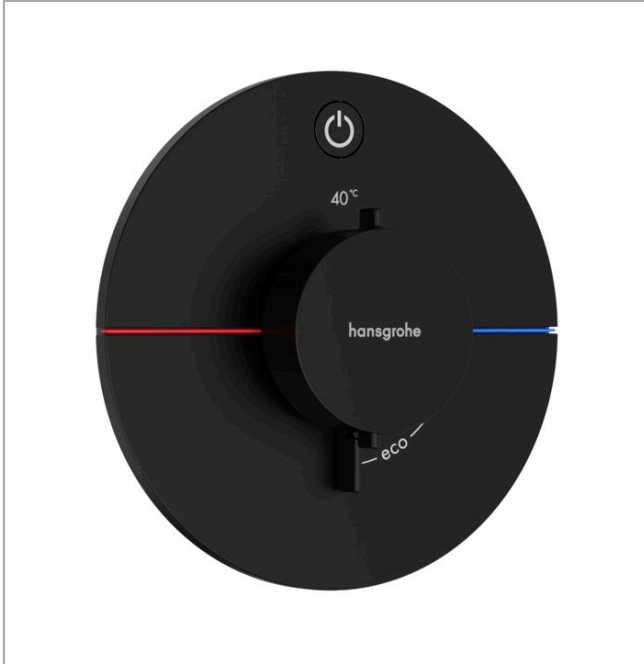

ShowerSelect Comfort S
Thermostat Unterputz für 1 Verbraucher
 Oberfläche: **Mattschwarz** Artikelnummer: **15553670**

Beschreibung

Merkmale

- 1 Verbraucher
- komfortables Ein-/Ausschalten eines Verbrauchers durch großflächige Select-Taste
- Mengensteuerung mit Stop Funktion
- Thermostatkartusche zur Regelung der Temperatur, Start/ Stop Ventil zur Bedienung der Verbraucher
- maximale Durchflussmenge bei 3 bar: 20,3 l/min
- min. Betriebsdruck: 1 bar
- max. Betriebsdruck: 10 bar
- flache Rosette für mehr Platz in der Dusche
- Rosette nachträglich um +/- 3° ausrichtbar
- einfache Installation durch vormontierten Funktionsblock
- Griffe immer auf der gleichen Höhe unabhängig der Einbautiefe des Grundkörpers
- Sicherheitssperre bei 40 °C
- Temperaturbegrenzung einstellbar
- Der Thermostat bietet die Möglichkeit der thermischen Desinfektion
- Material Taste: Metall
- Material Griffe: Metall
- Anschlussart: Grundkörper iBox universal 2 (# 01500180)
- Thermostat wird geliefert mit Taste An/Aus
- Geräuschgruppe: I
- Durchflussklasse: B
- DVGW NW-6509BQ0587
- P-IX 38567/IB

Technologie

Designpreise

Zertifikate / Nachhaltigkeit

ShowerSelect Comfort S
Thermostat Unterputz für 1 Verbraucher
 Oberfläche: **Mattschwarz** Artikelnummer: **15553670**

Produktabbildung

Maßzeichnung

Durchflussdiagramm