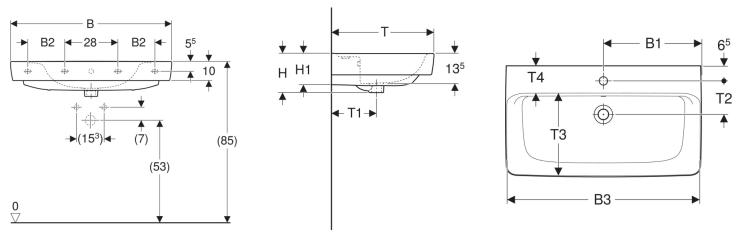

### Eigenschaften

- Unterbaufähig
- Mit Halbsäule kombinierbar

### Technische Daten

Werkstoff

Sanitärkeramik

Art.-Nr.	Farbe / Oberflächeläche	Oberflächeloch	Überlauf	B	B1	B2	B3	Breite Unterschränk	H	H1	T	T1	T2	T3	T4	Befestigungspunkte	V E1
501.646.00.8	weiß / KeraTect	ohne	sichtbar	70 cm	35 cm	–	68.5 cm	63.4 cm	18.5 cm	15 cm	48 cm	21 cm	–	35.5 cm	11.5 cm	2	1 St.

- Bei den Waschtischen 55, 60 und 65 cm ohne Überlauf, ist der Überlaufkanal komplett geschlossen