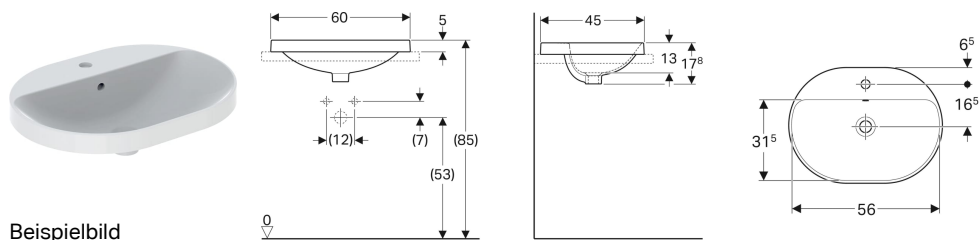

Geberit VariForm Einbauwaschtisch elliptisch, mit Hahnlochbank

Beispielbild

Verwendungszwecke

- Zur Montage in Waschtischplatten von oben

Eigenschaften

- Elliptisch

Lieferumfang

- Schablone

- Einfache Montage dank mitgelieferter Ausschnittschablone

Technische Daten

Werkstoff

Sanitärkeramik

Art.-Nr.	Farbe / Oberfläche	Hahnloch	Überlauf	B	H	T	VE1
500.735.01.2 *	weiß / Unterseite: glasiert	mittig	ohne	60 cm	17.8 cm	45 cm	1 St.