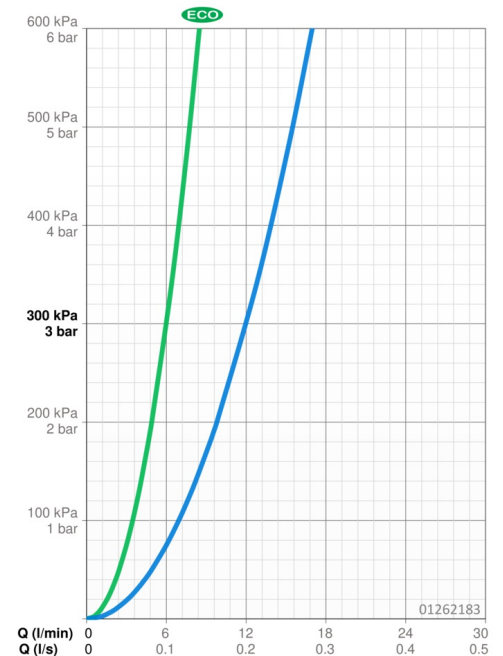

Technische Daten

Durchflusseigenschaften

Spar-Durchfluss bei 3 bar	6.0 l/min
Durchfluss bei 3 bar	12.0 l/min

Technische Eigenschaften

DN-Größe (Nennmaß)	DN15
Warmwasserversorgung	max. +70°C
Arbeitsdruck	1-10 bar
Anschlussgröße	Ø 10 mm
Ausladung	119 mm
Sicherungseinrichtung (EN1717)	EB
Werkstoff	Messing

Vorschriften

EN Standard	EN 817, EN 1112, EN 1113

Zulassungen und Deklarationen

KIWA	K6116/08
Conformitéserklärung	DoC