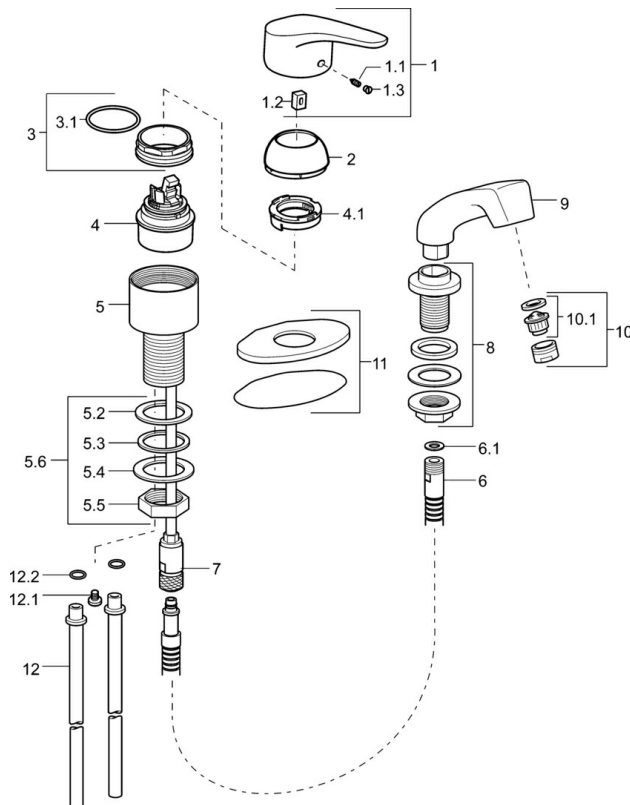

EAN: 4015474271623
static.hansa.com/01262183

- öffentliche & halböffentliche Bereiche
- Einhebelmischer
- Standmontage
- Chrom
- CASCADE® Strahlregler
- Hebel mit W+K-Kennzeichnung, Einhandbedienhebel/Griff
- Handbrause, Brauseschlauch (1250 mm)
- Ausziehbrause, Schnellkupplung
- Temperaturbegrenzer, Heißwassersperre einstellbar (im Lieferumfang enthalten)
- Rückflussverhinderer, HANSAECO \varnothing 4.8 Steuerpatrone mit keramischen Dichtscheiben zur Wassermengen- und Temperatureinstellung. Wasserbremse bei ca. 60% Wassermenge
- Anschluss über flexible Druckschläuche
- Armaturenkörper aus entzinkungsbeständigem Messing (DZR)
- Rosette rund, Hülse
- Eigensicher gegen Rückfließen im häuslichen Gebrauch (nach DIN EN 1717); Friseurarmatur

Vorschriften

EN Standard	EN 817, EN 1112, EN 1113
-------------	---------------------------------

Zulassungen und Deklarationen

KIWA	K6116/08
Conformitéserklärung	DoC

Ersatzteile

SP01262183

	Name	Art.-Nr.
1	Hebel, L=93 mm	01880083
1.1	Schraube, M5x8, SW2.5	59904755
1.2	Kunststoffadapter	59904778
1.3	Dekorkappe Grau	59912112
2	Abdeckkappe	59912638
3	Ringschraube, M50x1, SW45	59904775
3.1	O-Ring, d 43x2.5	59911166
4	Kartusche, 4,8 eco	59904601
4.1	Warmwasser Begrenzer	59904759
5.2	Dichtung, 41.5x33.3x2	59902295
5.3	Dichtung, 48x33.5x2	59902283
5.6	Befestigungssatz Ausgelaufen	59912347
6	Schlauch, L=1250	59902137
6.1	Dichtung, 13.5x8x1	59902311
7	Nippel	59912074
8	Schlauchdurchführung	59910055
9	Handbrause	59910054
10	Luftsprudler, M24x1 STD HC B	59905830
10.1	Luftsprudler, M22/M24 B	59905901
11	Rosette	59911328
12	Anschlußschlauch, L=430, G3/8-M8x1	59913964
12	Rohr, d 10 mm, L=413	59911423
12.1	Befestigungsklammer Ausgelaufen	59911416
12.2	O-Ring, 9x2	59905095