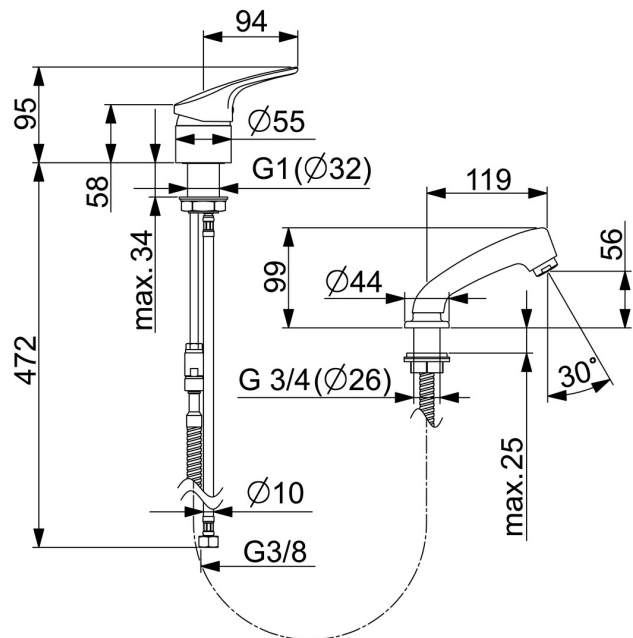

EAN: 4015474271623
static.hansa.com/01262183

- öffentliche & halböffentliche Bereiche
- Einhebelmischer
- Standmontage
- Chrom
- CASCADE® Strahlregler
- Hebel mit W+K-Kennzeichnung, Einhandbedienhebel/Griff
- Handbrause, Brauseschlauch (1250 mm)
- Ausziehbrause, Schnellkupplung
- Temperaturbegrenzer, Heißwassersperre einstellbar (im Lieferumfang enthalten)
- Rückflussverhinderer, HANSAECO \varnothing 4.8 Steuerpatrone mit keramischen Dichtscheiben zur Wassermengen- und Temperatureinstellung. Wasserbremse bei ca. 60% Wassermenge
- Anschluss über flexible Druckschläuche
- Armaturenkörper aus entzinkungsbeständigem Messing (DZR)
- Rosette rund, Hülse
- Eigensicher gegen Rückfließen im häuslichen Gebrauch (nach DIN EN 1717); Friseurarmatur

Technische Daten

Durchflusseigenschaften

Spar-Durchfluss bei 3 bar	6.0 l/min
Durchfluss bei 3 bar	12.0 l/min

Technische Eigenschaften

DN-Größe (Nennmaß)	DN15
Warmwasserversorgung	max. +70°C
Arbeitsdruck	1-10 bar
Anschlussgröße	Ø 10 mm
Ausladung	119 mm
Sicherungseinrichtung (EN1717)	EB
Werkstoff	Messing