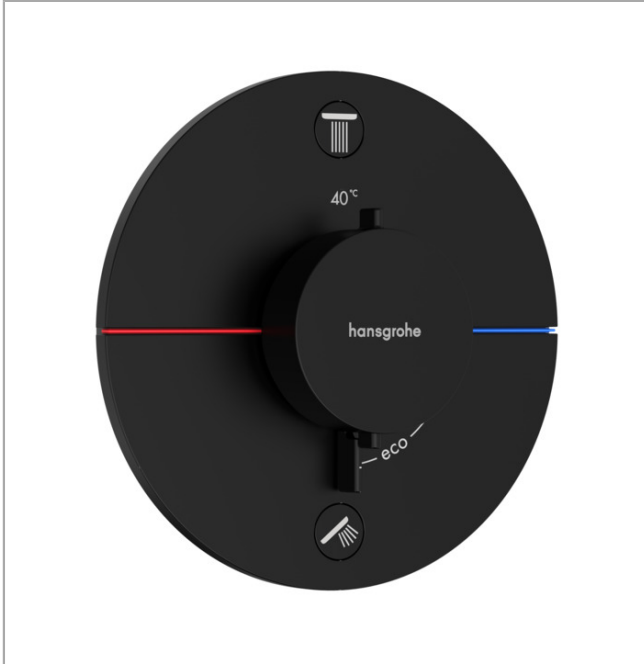

ShowerSelect Comfort S
Thermostat Unterputz für 2 Verbraucher
 Oberfläche: **Mattschwarz** Artikelnummer: **15554670**

Beschreibung

Merkmale

- 2 Verbraucher
- gleichzeitige Nutzung von mehreren Verbrauchern
- komfortables Ein-/Ausschalten der Verbraucher durch großflächige Select-Tasten
- Mengensteuerung mit Stop Funktion
- Thermostatkartusche zur Regelung der Temperatur, Start/ Stop Ventil zur Bedienung der Verbraucher
- maximale Durchflussmenge bei 3 bar: 22,1 l/min
- min. Betriebsdruck: 1 bar
- max. Betriebsdruck: 10 bar
- flache Rosette für mehr Platz in der Dusche
- Rosette nachträglich um +/- 3° ausrichtbar
- einfache Installation durch vormontierten Funktionsblock
- Griffe immer auf der gleichen Höhe unabhängig der Einbautiefe des Grundkörpers
- Sicherheitssperre bei 40 °C
- Temperaturbegrenzung einstellbar
- Der Thermostat bietet die Möglichkeit der thermischen Desinfektion
- Material Taste: Metall
- Material Griffe: Metall
- Anschlussart: Grundkörper iBox universal 2 (# 01500180)
- Thermostat wird geliefert mit Tasten Rain klein, Rain groß, Handbrause, Schwall und Wanne
- Geräuschgruppe: I
- Durchflussklasse: B
- DVGW NW-6509BQ0587
- P-IX 38570/IBB

Technologie

Designpreise

Zertifikate / Nachhaltigkeit

ShowerSelect Comfort S
Thermostat Unterputz für 2 Verbraucher
 Oberfläche: **Mattschwarz** Artikelnummer: **15554670**

Produktabbildung

Maßzeichnung

Durchflussdiagramm