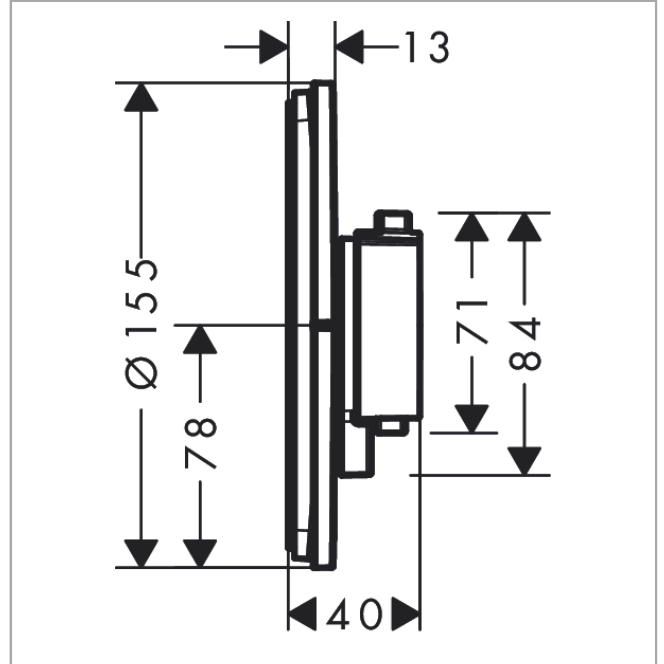

ShowerSelect Comfort S
Thermostat Unterputz für 2 Verbraucher
 Oberfläche: **Mattschwarz** Artikelnummer: **15554670**

Beschreibung

Merkmale

- 2 Verbraucher
- gleichzeitige Nutzung von mehreren Verbrauchern
- komfortables Ein-/Ausschalten der Verbraucher durch großflächige Select-Tasten
- Mengensteuerung mit Stop Funktion
- Thermostatkartusche zur Regelung der Temperatur, Start/ Stop Ventil zur Bedienung der Verbraucher
- maximale Durchflussmenge bei 3 bar: 22,1 l/min
- min. Betriebsdruck: 1 bar
- max. Betriebsdruck: 10 bar
- flache Rosette für mehr Platz in der Dusche
- Rosette nachträglich um +/- 3° ausrichtbar
- einfache Installation durch vormontierten Funktionsblock
- Griffe immer auf der gleichen Höhe unabhängig der Einbautiefe des Grundkörpers
- Sicherheitssperre bei 40 °C
- Temperaturbegrenzung einstellbar
- Der Thermostat bietet die Möglichkeit der thermischen Desinfektion
- Material Taste: Metall
- Material Griffe: Metall
- Anschlussart: Grundkörper iBox universal 2 (# 01500180)
- Thermostat wird geliefert mit Tasten Rain klein, Rain groß, Handbrause, Schwall und Wanne
- Geräuschgruppe: I
- Durchflussklasse: B
- DVGW NW-6509BQ0587
- P-IX 38570/IBB

Technologie

Designpreise

Zertifikate / Nachhaltigkeit

ShowerSelect Comfort S
Thermostat Unterputz für 2 Verbraucher
 Oberfläche: **Mattschwarz** Artikelnummer: **15554670**

Produktabbildung

Maßzeichnung

Durchflussdiagramm