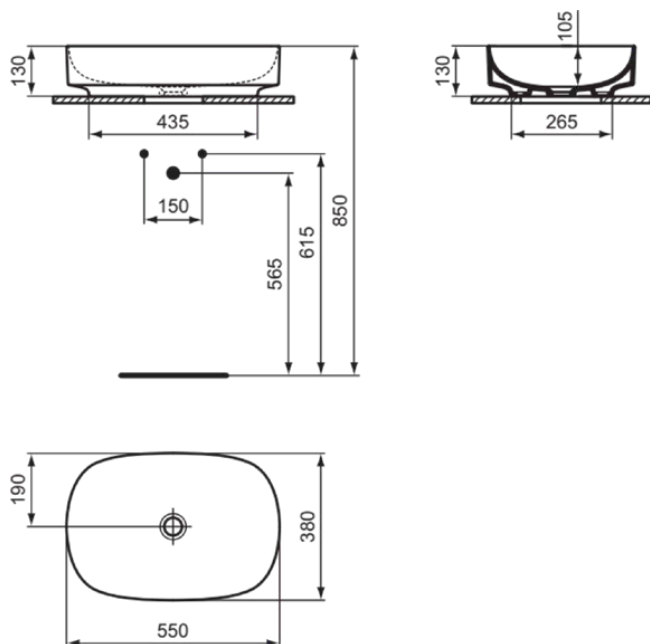

LINDA-X

T4402V1

LINDA-X | Schale 550x380x130 mm in weiß seidenmatt, ohne Hahnloch, ohne Überlauf | Diamatec, Platzsparender Waschtisch

Bild & Zeichnung

Allgemeine Informationen

Produktkategorie:	Waschtische
Produktart:	Schale
Marke:	Ideal Standard
Kollektion:	LINDA-X
Designer:	Palomba Serafini Associati
Colour:	V1 - Weiß Seidenmatt
Oberflächenveredelung:	satın
Maximale Höhe (mm):	130
Maximale Breite (mm):	550
Ausladung (mm):	380
Nettogewicht (kg):	9.50
EAN Code:	8014140485001

Features

Diamatec

Platzsparender Waschtisch

Downloads

- [Installation Guide](#)

Produktstandards & Zertifikate

Normen:	EN 14688
Declaration of Performance classification (DoP):	CL00

Produktspezifikationen

LINDA-X

T4402V1

LINDA-X | Schale 550x380x130 mm in weiß seidenmatt, ohne Hahnloch, ohne Überlauf | Diamatec, Platzsparender Waschtisch

Produktspezifikationen

Mit Siphon:	Nein
Montageart:	wandhängend

Ihr Kontakt vor Ort: